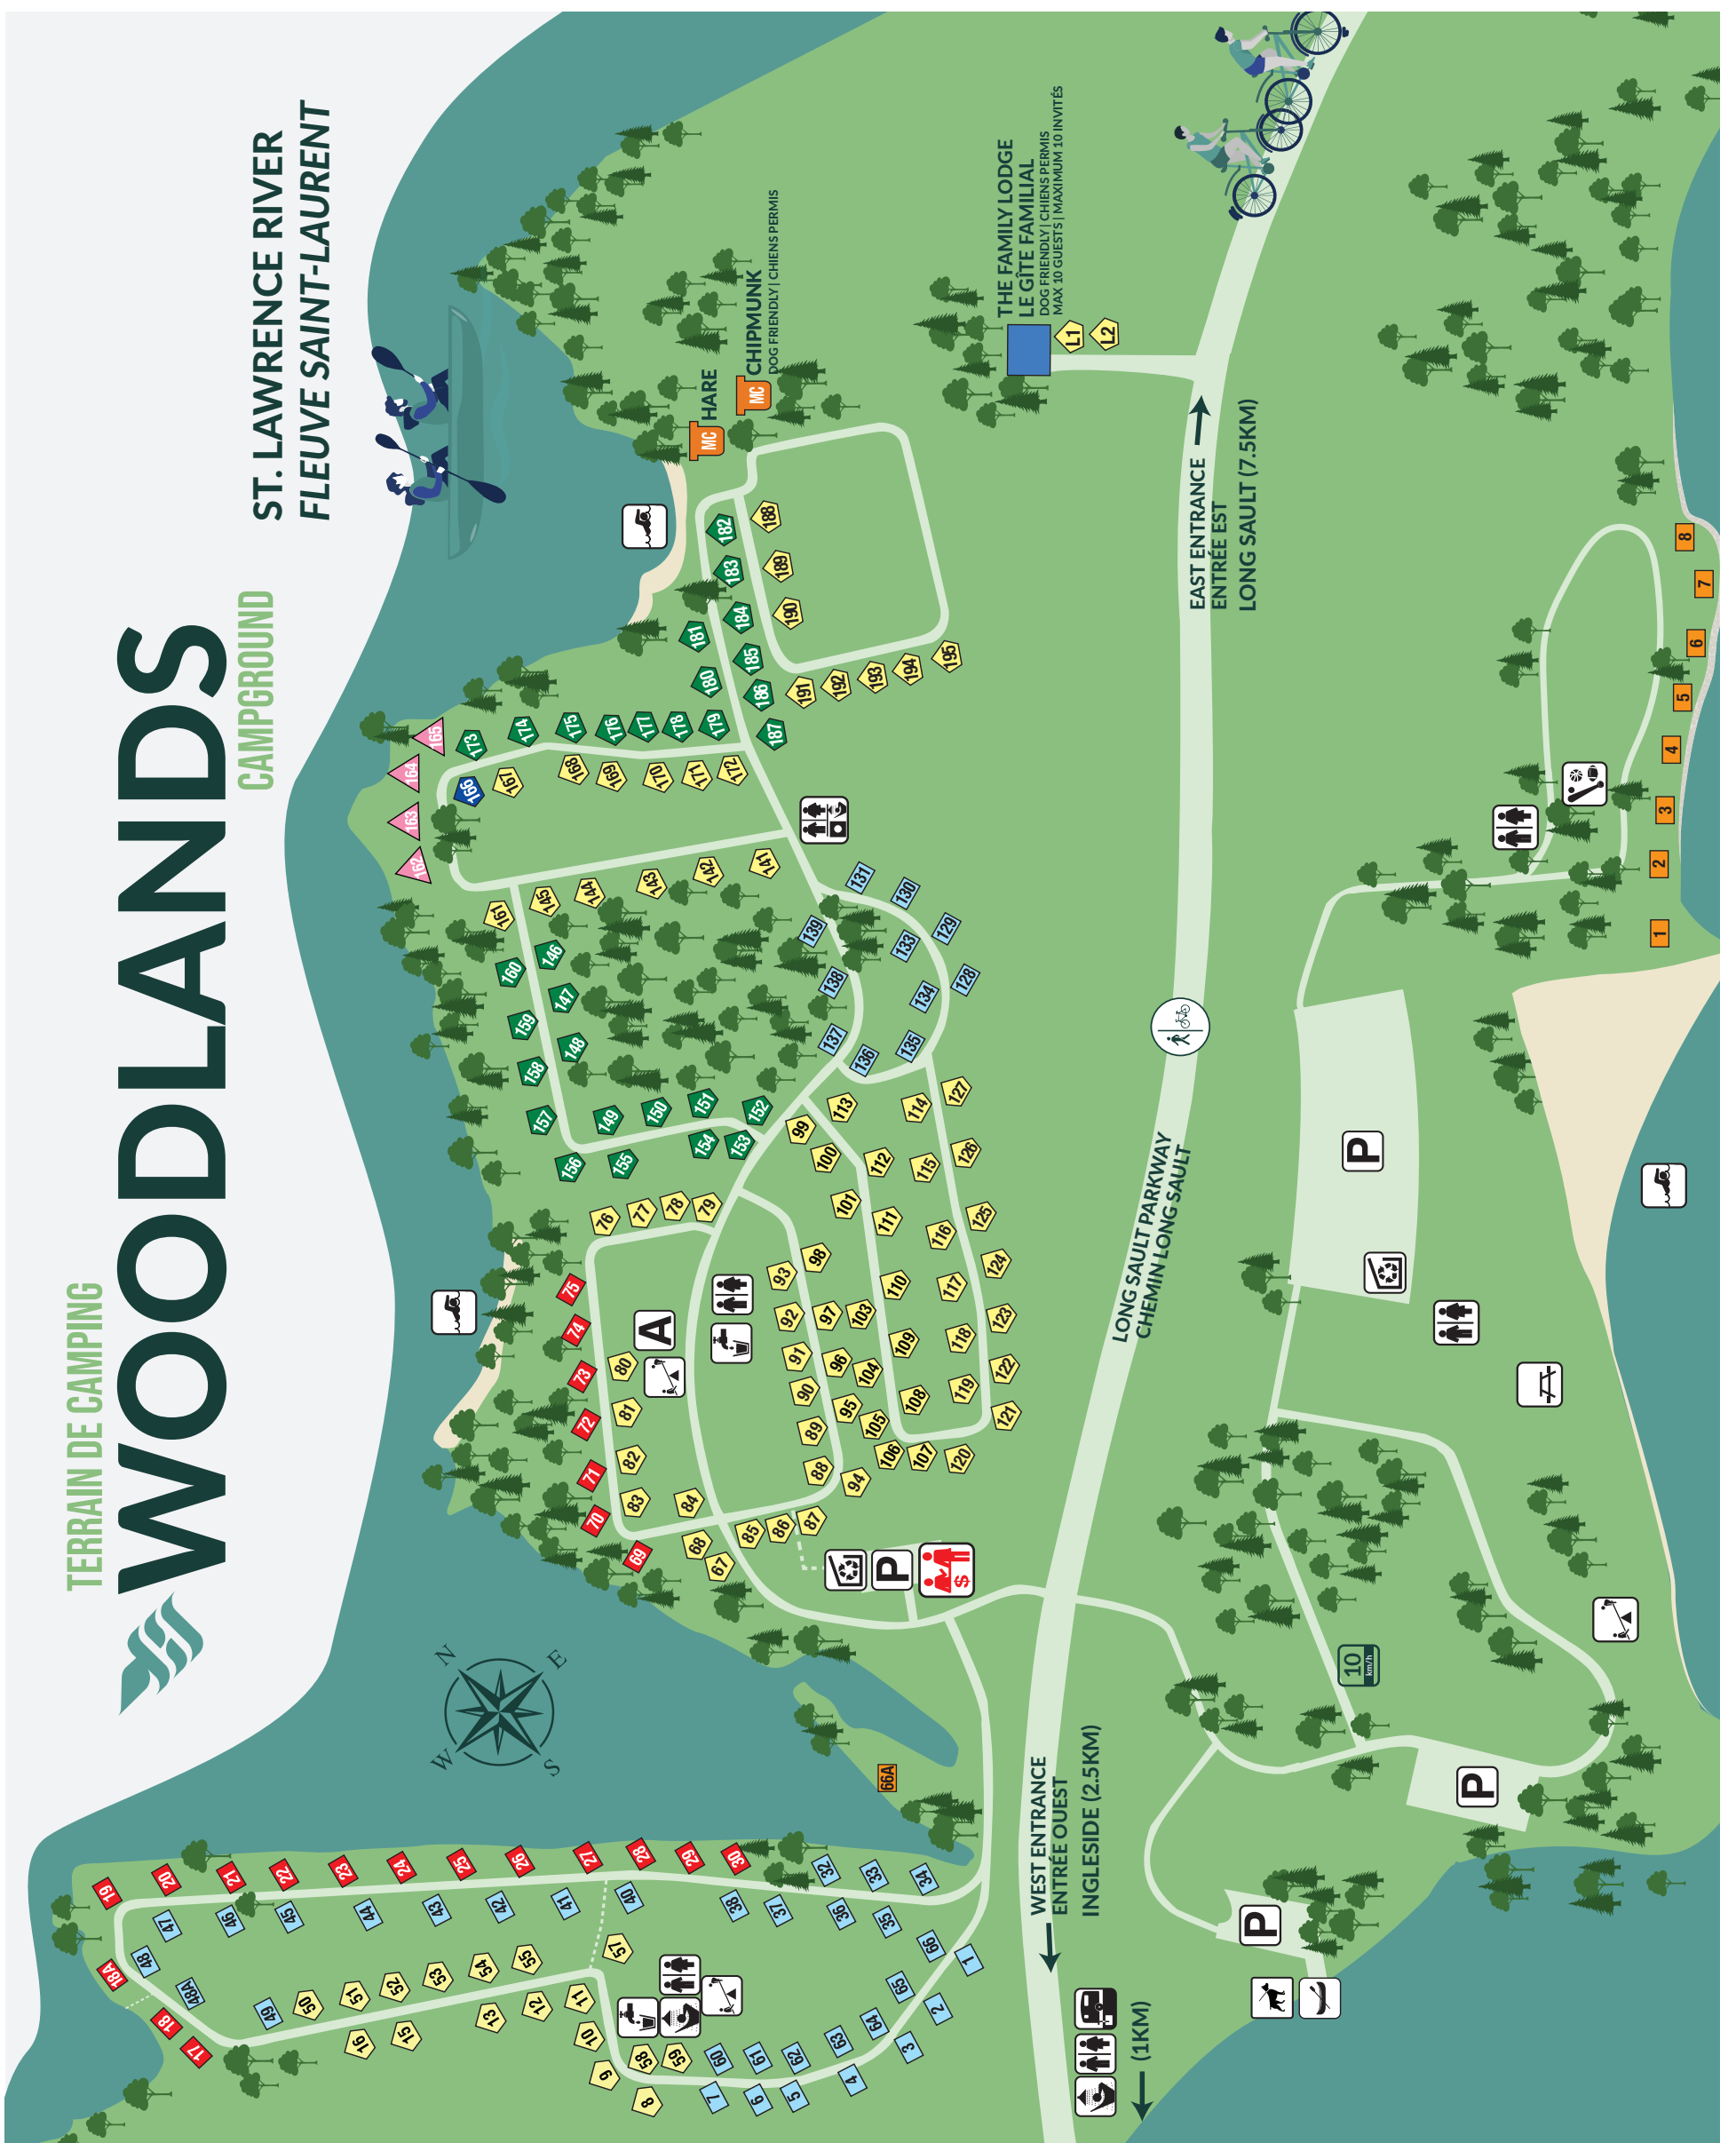

TERRAIN DE CAMPING **WOODLANDS** CAMPGROUND

ST. LAWRENCE RIVER
FLEUVE SAINT-LAURENT

Stlawrenceparks.com • 613-537-2611 • 15175 Long Sault Parkway, Ingleside, Ontario K0C 1M0

Legend • Légende

- | | | |
|--|--|---|
| washrooms
toilettes | swimming
natation | unserviced site
emplacement sans service |
| parking
stationnement | playground
terrain de jeux | prospector tent two service 15 amp & water
tente prospecteur deux services • 15 A/d'eau |
| registration & retail building
enregistrement et bâtiment de
vente au détail | water
eau | two service site 15 amp & water service
emplacement à deux services • 15 A/service d'eau |
| washroom • shower • laundry
toilettes • douches • buanderie | showers
douches | two service site 30 amp & water service
emplacement à deux services • 30 A/service d'eau |
| dumpster • recycling
benne à ordures • recyclage | activity shelter
centre d'activités | two service site 50 amp & water service
emplacement à deux services • 50 A/service d'eau |
| designated dog swimming area
zone de baignade pour chiens | outside toilet
latrines | waterfront
emplacement au bord de l'eau |
| mini cabin
mini-chalet | | premium waterfront
emplacement riverain prime |