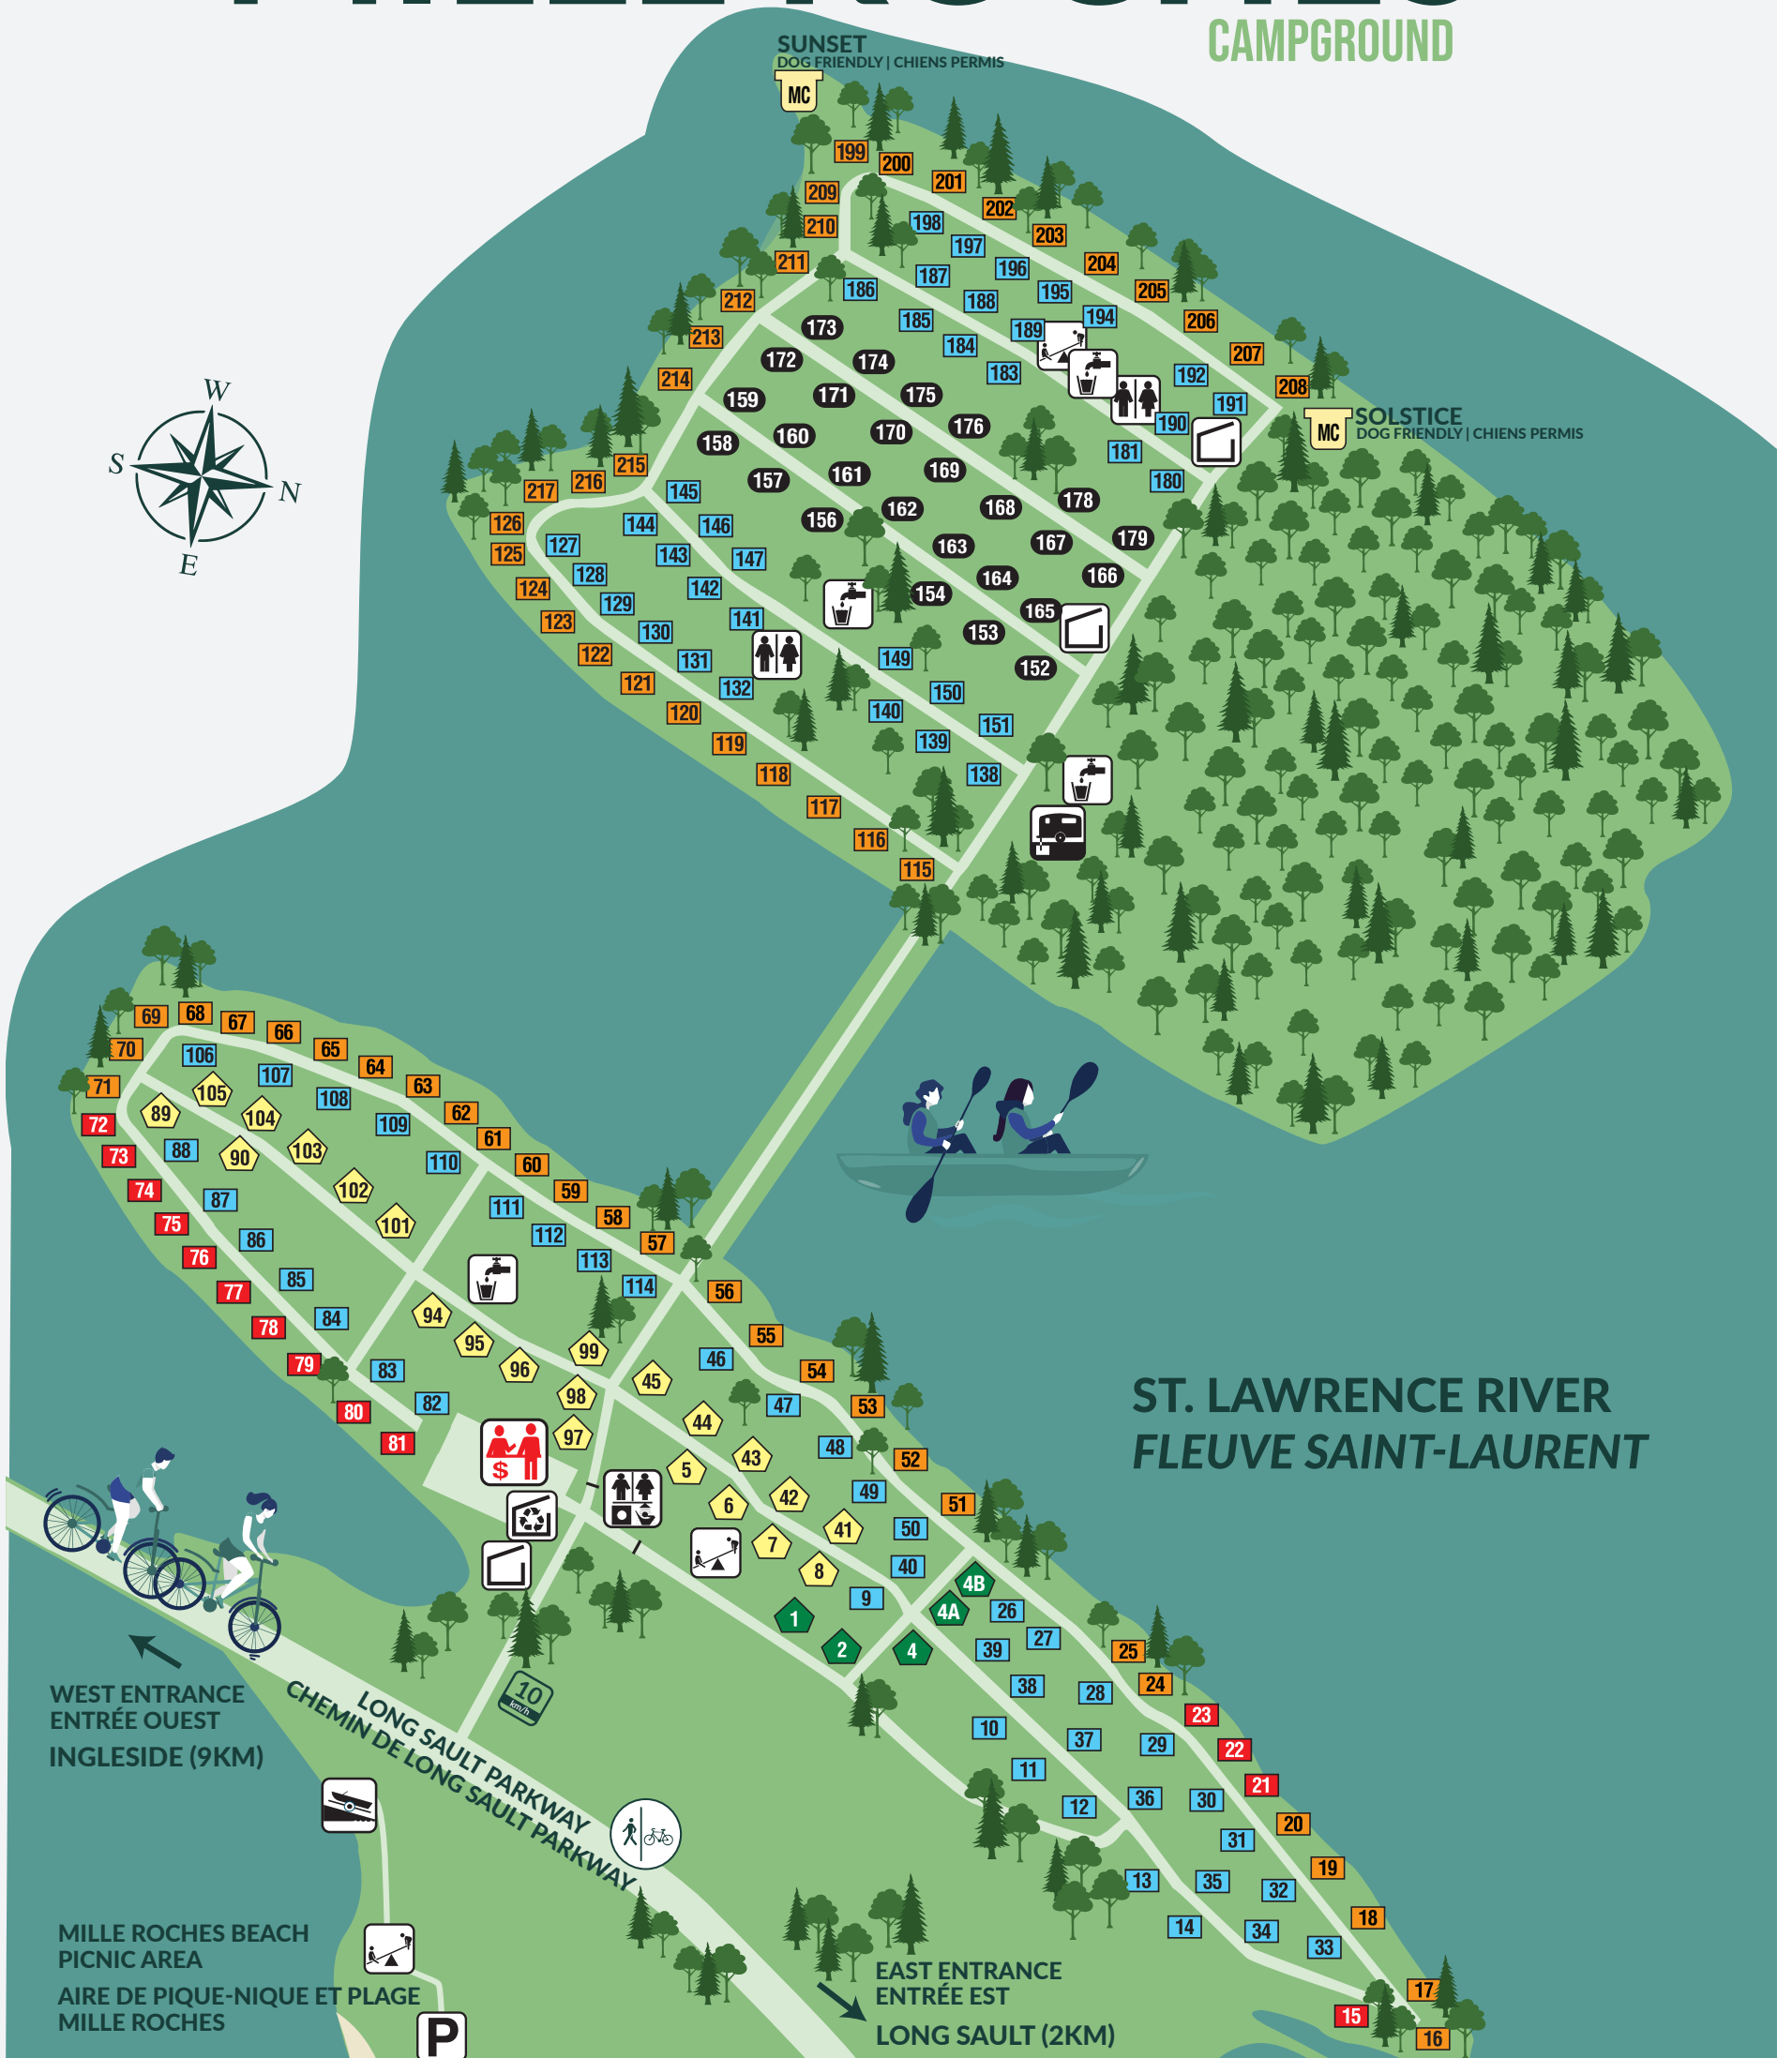

TERRAIN DE CAMPING

# MILLE ROCHES

CAMPGROUND

Stlawrenceparks.com • 613-534-8202 • 15805 Long Sault Parkway, Long Sault, Ontario K0C 1P0

Legend • Légende

- |  |  |   |
|--|--|---|
| washrooms<br>toilettes   | playground<br>terrain de jeux                  | one service site 15 amp<br>emplacement à un service • 15A                                   |
| parking<br>stationnement   | water<br>eau                                   | two service site 30 amp & water service<br>emplacement à deux services • 30 A/service d'eau |
| registration & retail building<br>enregistrement et bâtiment de<br>vente au détail | dumping station<br>poste de vidange            | two service site 50 amp & water service<br>emplacement à deux services • 50 A/service d'eau |
| washroom • shower • laundry<br>toilettes • douches • buanderie                     | mini cabin<br>mini-chalet                      | waterfront<br>emplacement au bord de l'eau  |
| dumpster<br>benne à ordures  | unserviced site<br>emplacement sans<br>service | premium waterfront<br>emplacement riverain prime  |
| dumpster • recycling<br>benne à ordures • recyclage                                |  |   |