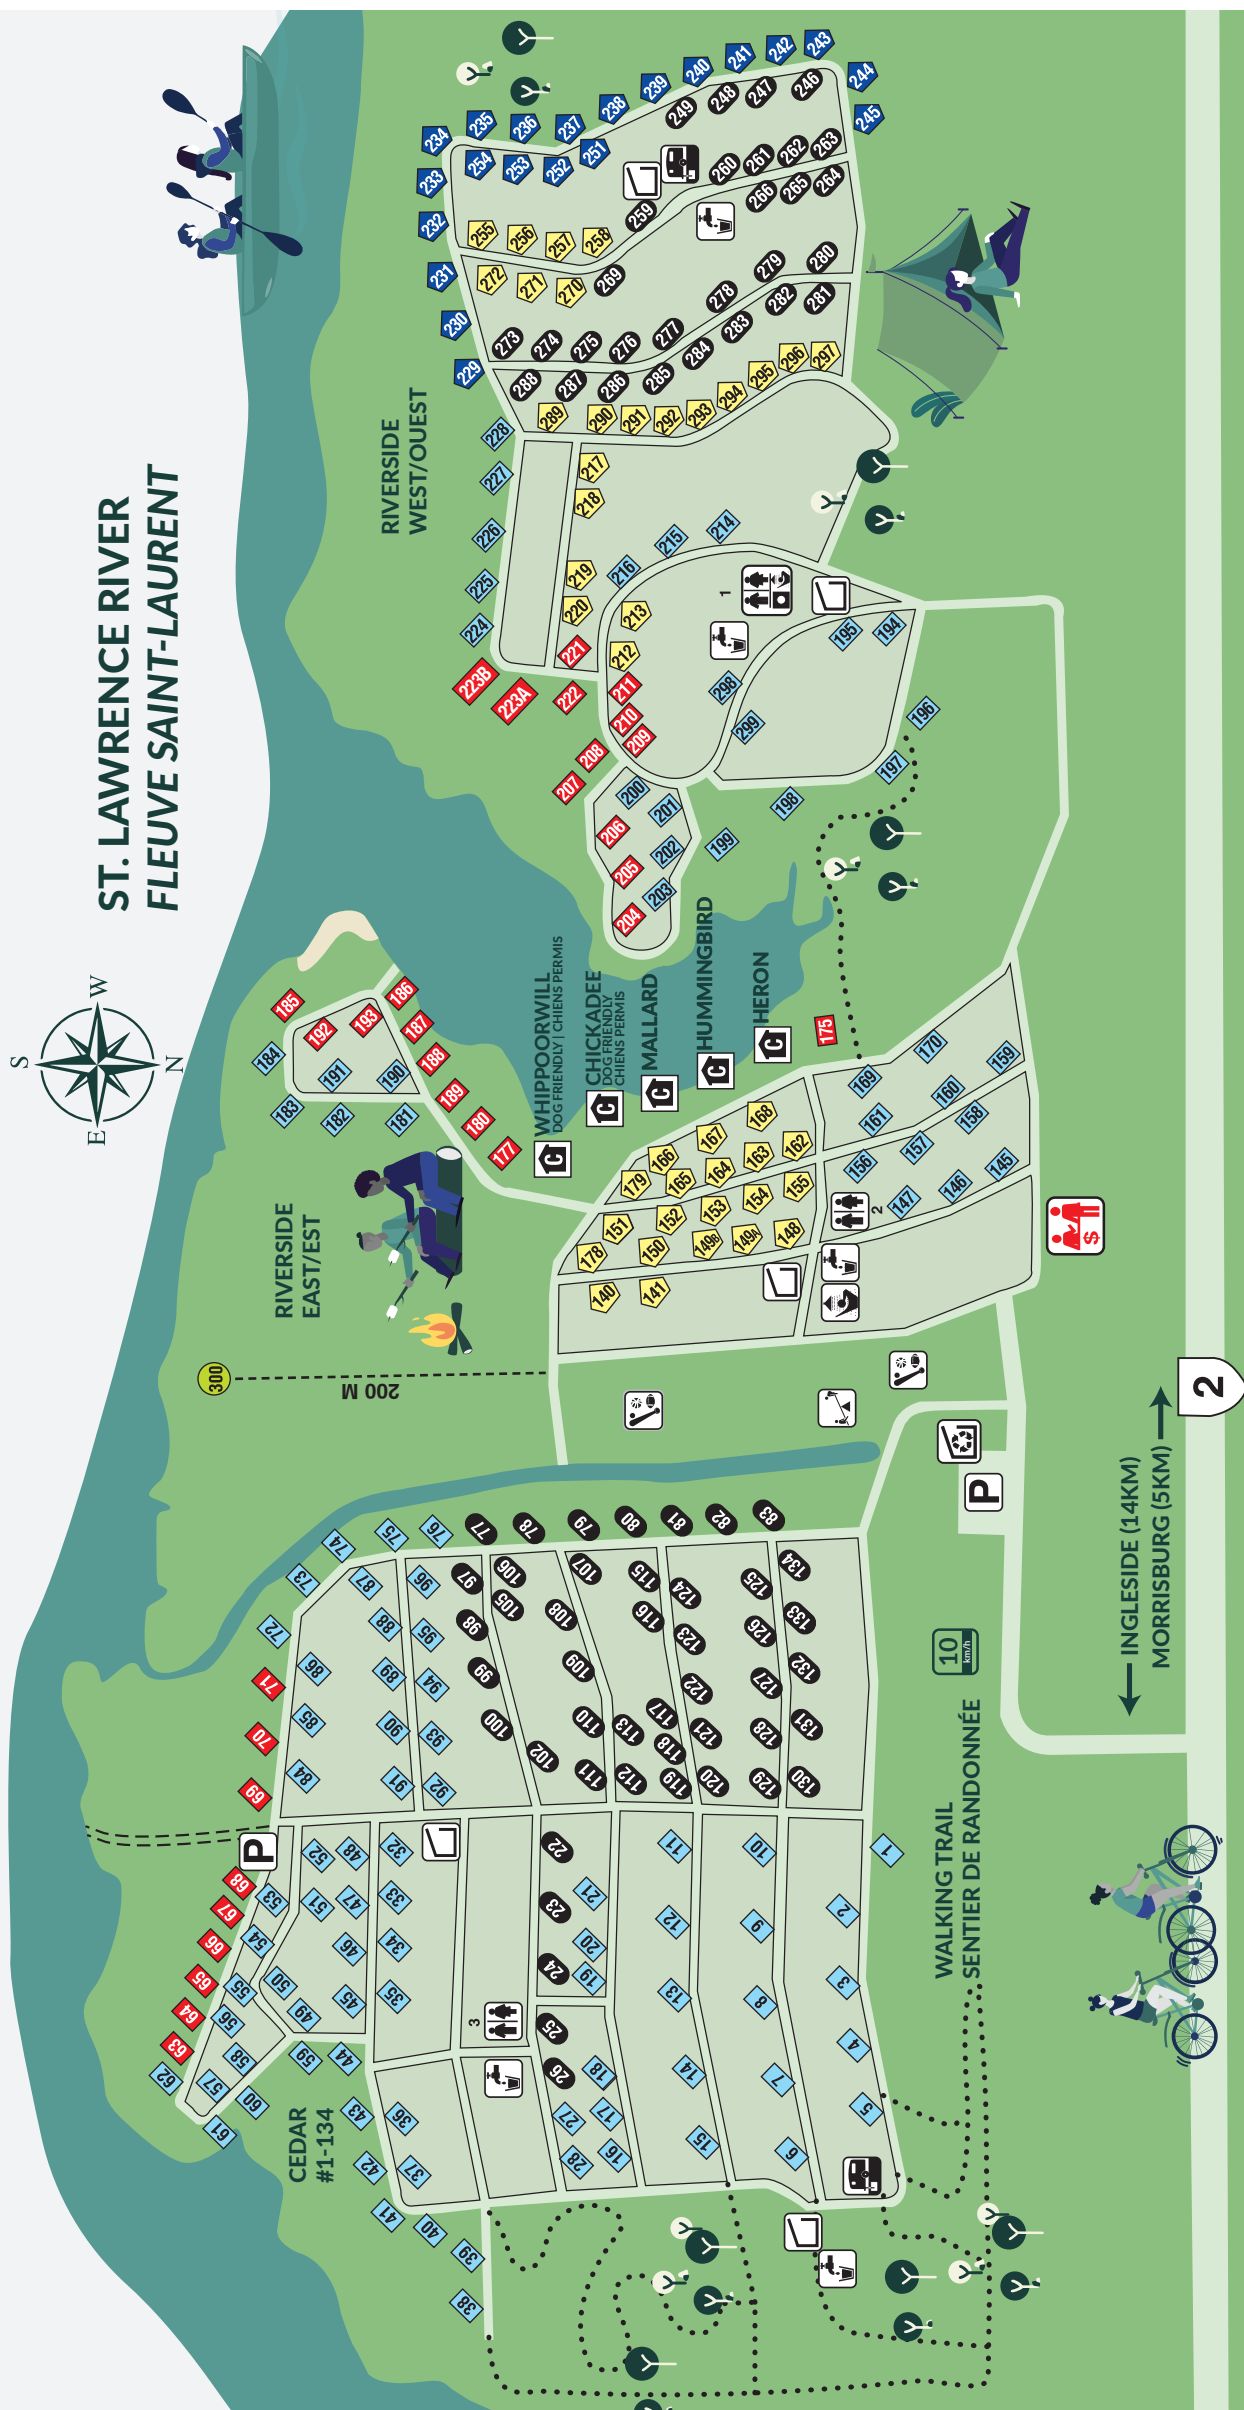

TERRAIN DE CAMPING **RIVERSIDE-CEDAR** CAMPGROUND

613-543-3287 • 13180 County Road 2, Morrisburg, Ontario K0C 1X0

Legend • Légende

- | | | |
|---|-------------------------------------|--|
| washrooms
toilettes | dumping station
poste de vidange | wilderness site
camping nature |
| parking
stationnement | playground
terrain de jeux | waterfront • waterfront site
emplacement au bord de l'eau • vue sur l'eau |
| registration & retail building
enregistrement
magasin bois à brûler glace | sports field
terrain de sports | one service site
emplacement à un service |
| washroom • shower • laundry
toilettes • douches • buanderie | water
eau | two service site 15 amp water
emplacement à deux services • 15 A/eau |
| dumpster
benne à ordures | showers
douches | two service site 30 amp water
emplacement à deux services • 30 A/eau |
| dumpster • recycling
benne à ordures • recyclage | camper cabin
cabane rustique | unserviced site
emplacement sans service |