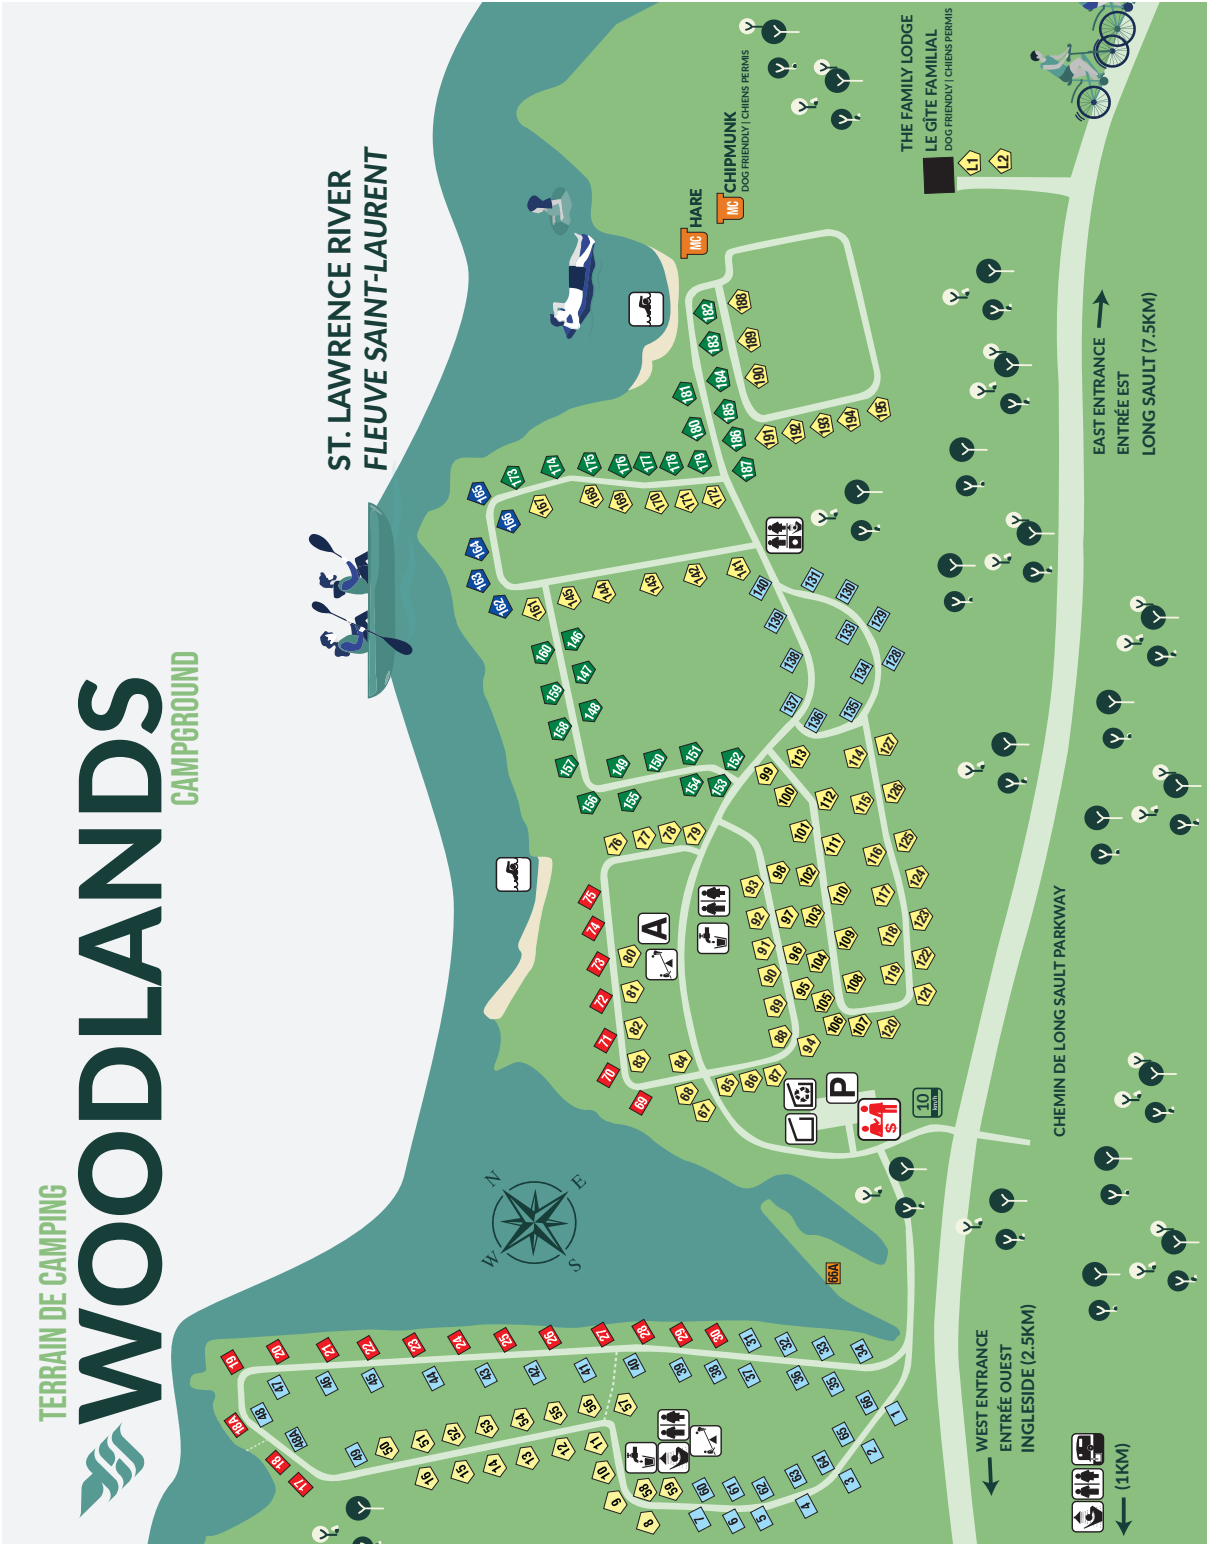

TERRAIN DE CAMPING **WOODLANDS** CAMPGROUND

613-537-2611 • 15175 Long Sault Parkway, Ingleside, Ontario K0C 1M0

Legend • Légende

- | | | |
|--|--|---|
| washrooms
toilettes | swimming
natation | waterfront • waterfront site
emplacement au bord de l'eau • vue sur l'eau |
| parking
stationnement | playground
terrain de jeux | two service site 15 amp water
emplacement à deux services • 15 A/eau |
| registration stores
enregistrement
magasin bois à brûler glace | water
eau | two service site 30 amp water
emplacement à deux services • 30 A/eau |
| washroom • shower • laundry
toilettes • douches • buanderie | showers
douches | two service site 50 amp water
emplacement à deux services • 50 A/eau |
| dumpster
benne à ordures | activity shelter
centre d'activités | unserviced site
emplacement sans service |
| dumpster • recycling
benne à ordures • recyclage | outside toilet
latrines | premium waterfront • waterview site
emplacement riverain prime • vue sur l'eau |
| | mini cabin
mini-chalet | |