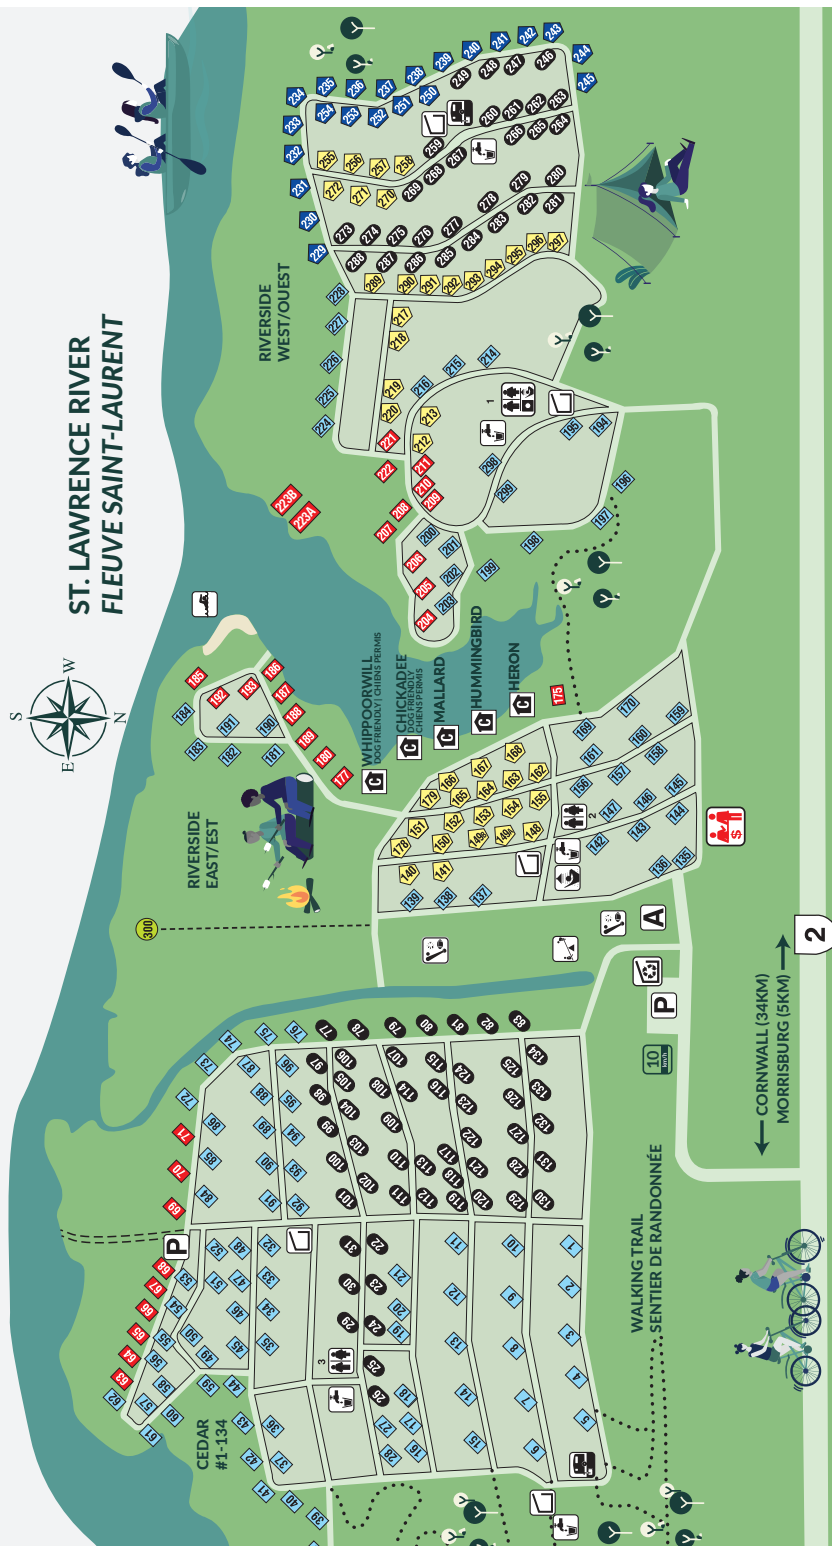

TERRAIN DE CAMPING **RIVERSIDE-CEDAR** CAMPGROUND

613-543-3287 • 13180 County Road 2, Morrisburg, Ontario K0C 1X0

Legend • Légende

- | | | |
|--|--|--|
| washrooms
toilettes | swimming
natation | camper cabin
cabane rustique |
| parking
stationnement | playground
terrain de jeux | wilderness site
camping nature |
| registration stores
enregistrement
magasin bois à brûler glace | sports field
terrain de sports | waterfront • waterfront site
emplacement au bord de l'eau • vue sur l'eau |
| washroom • shower • laundry
toilettes • douches • buanderie | water
eau | one service site
emplacement à un service |
| dumpster
benne à ordures | showers
douches | two service site 15 amp water
emplacement à deux services • 15 A/eau |
| dumpster • recycling
benne à ordures • recyclage | activity shelter
centre d'activités | two service site 30 amp water
emplacement à deux services • 30 A/eau |
| dumping station
poste de vidange | | unserviced site
emplacement sans service |