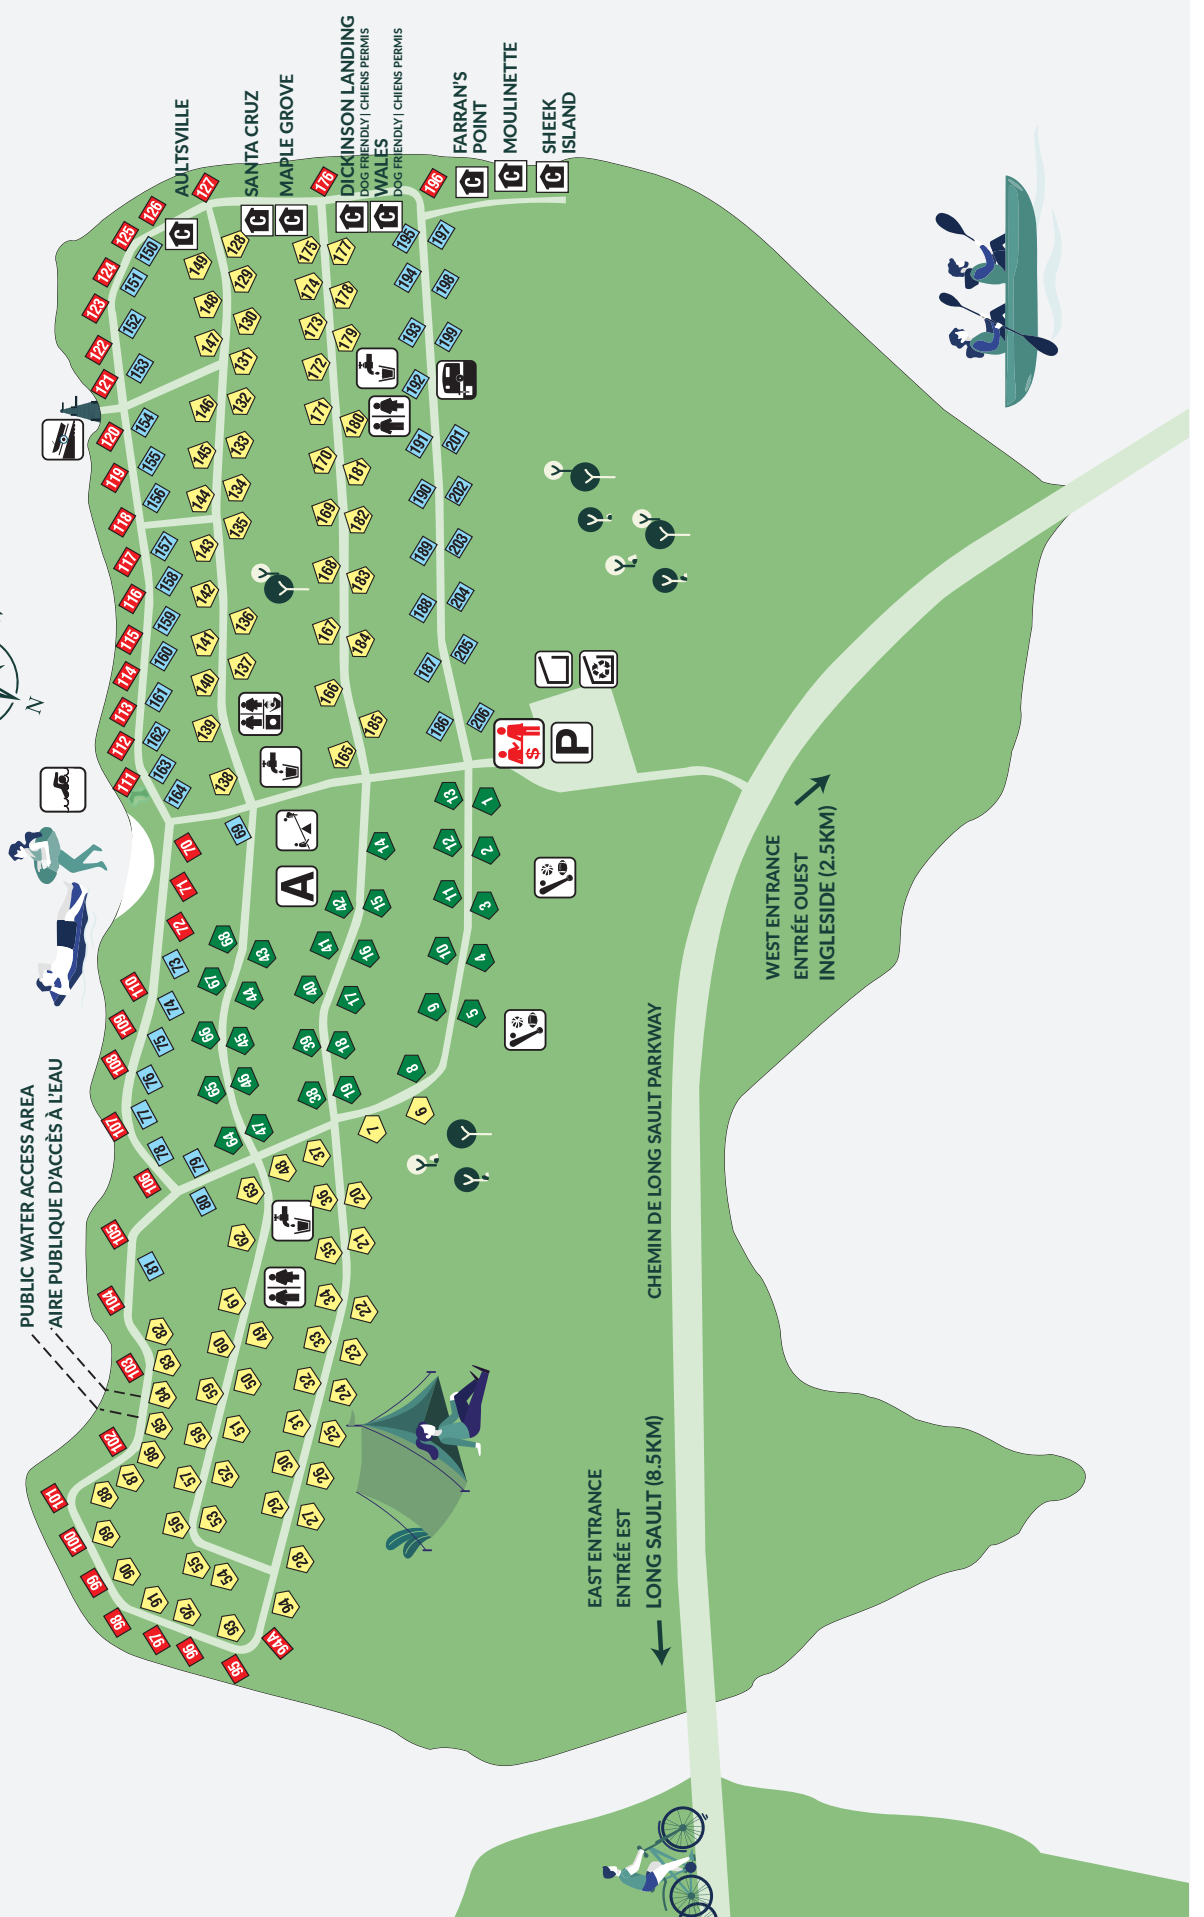

MCLAREN

TERRAIN DE CAMPING CAMPGROUND

ST. LAWRENCE RIVER
FLEUVE SAINT-LAURENT

613-537-2708 • 15020 Long Sault Parkway, Ingleside, Ontario K0C 1M0

Legend • Légende

- | | | |
|--|--|--|
| washrooms
toilettes | swimming
natation | dumping station
poste de vidange |
| parking
stationnement | boat launch
rampe de mise à l'eau | camper cabin
cabane rustique |
| registration stores
enregistrement
magasin bois à brûler glace | playground
terrain de jeux | waterfront • waterfront site
emplacement au bord de l'eau • vue sur l'eau |
| washroom • shower • laundry
toilettes • douches • buanderie | sports field
terrain de sports | two service site 30 amp water
emplacement à deux services • 30 A/eau |
| dumpster
benne à ordures | water
eau | two service site 50 amp water
emplacement à deux services • 50 A/eau |
| dumpster • recycling
benne à ordures • recyclage | activity shelter
centre d'activités | unserviced site
emplacement sans service |