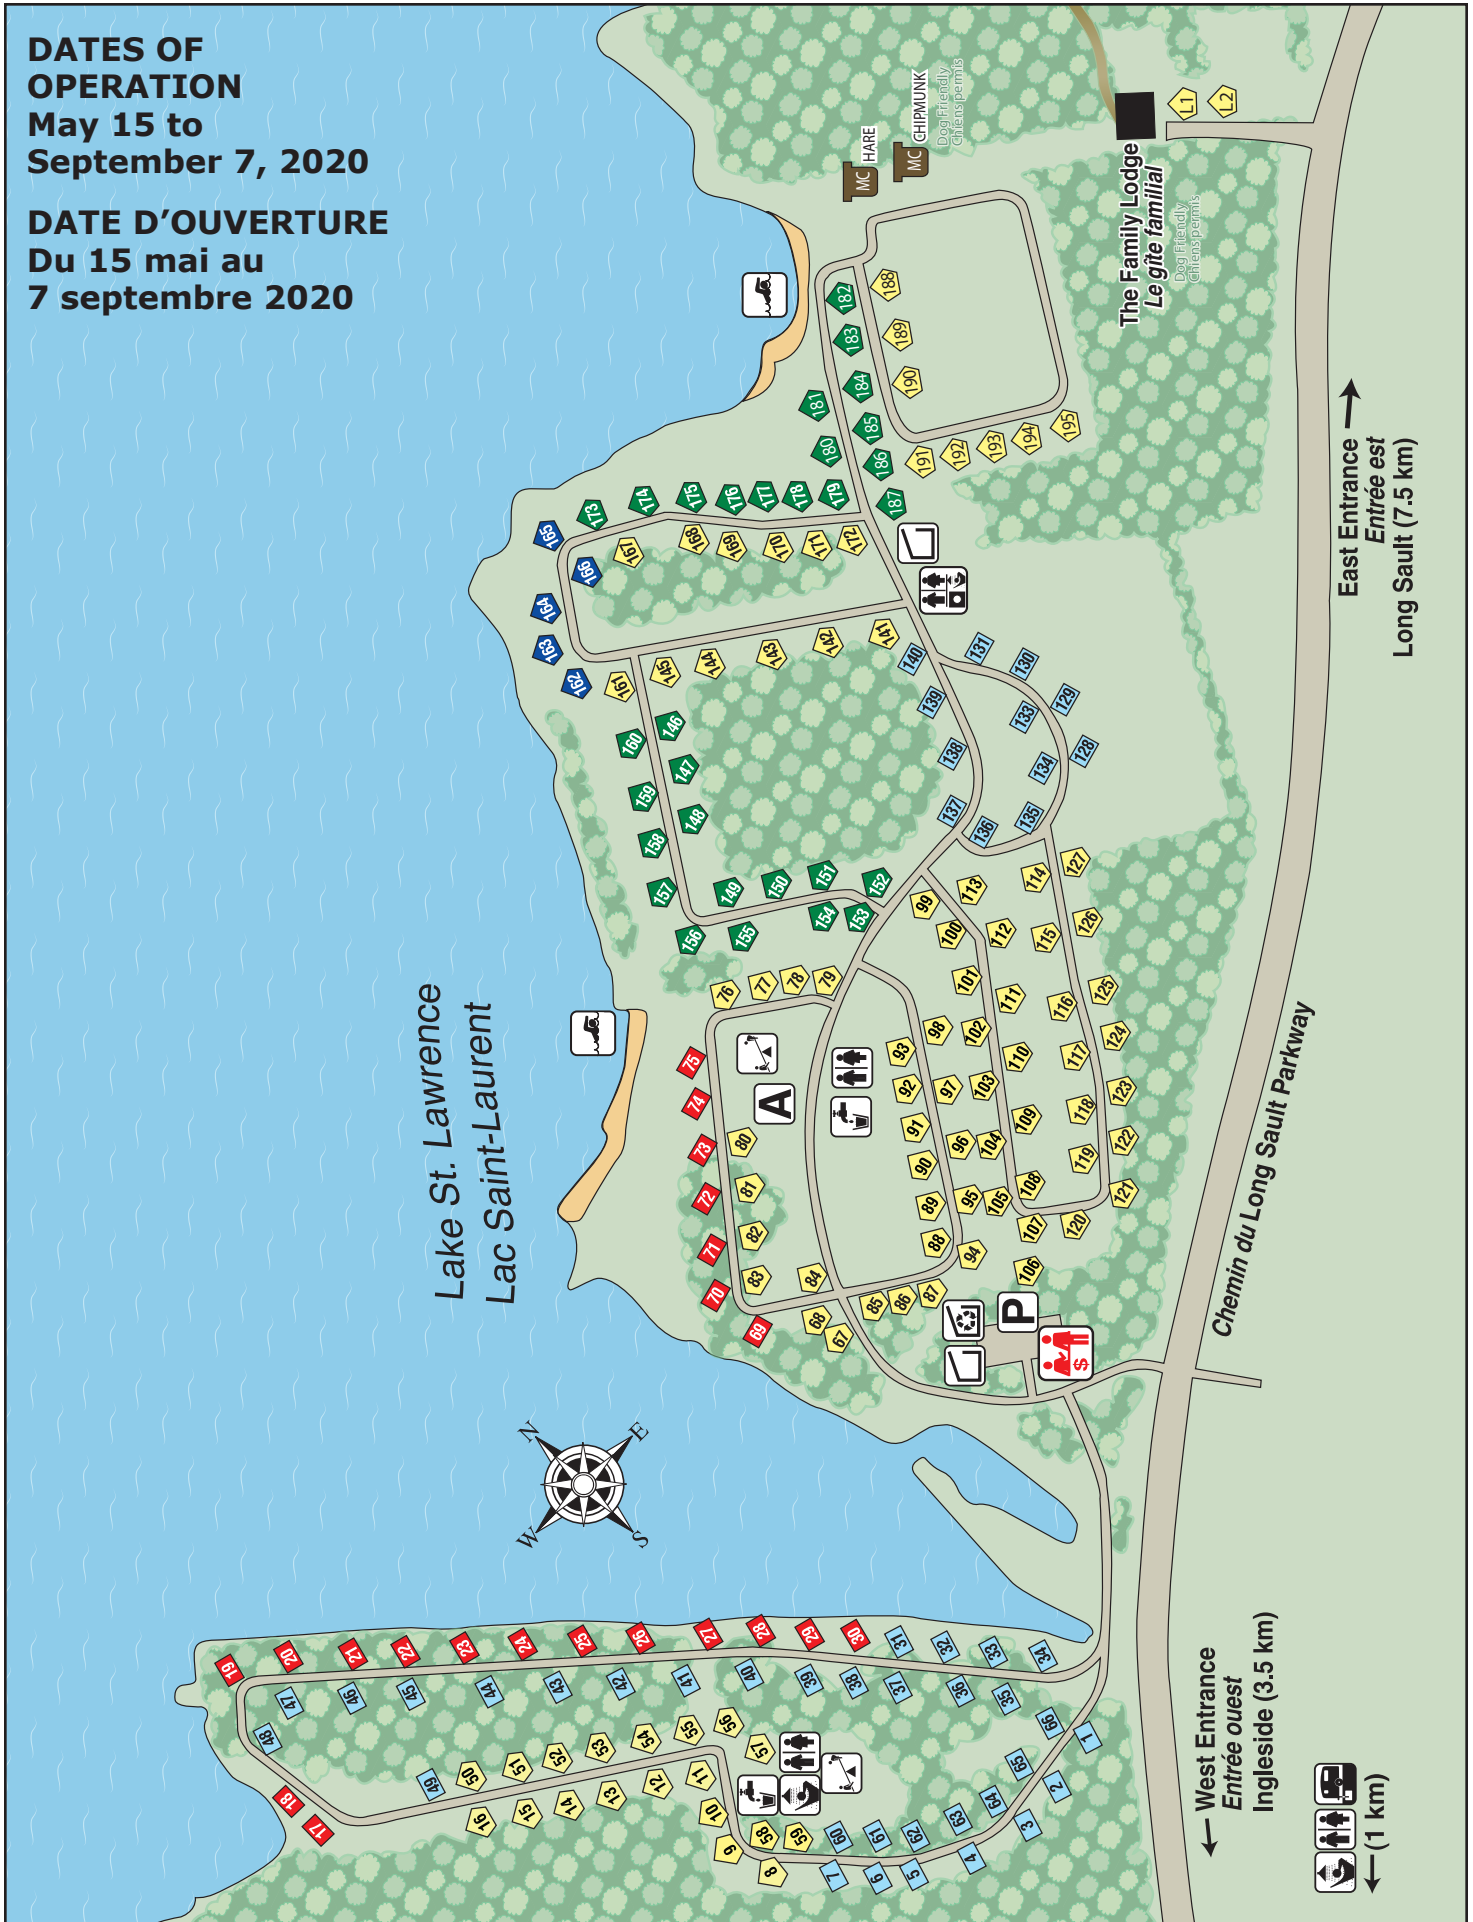

Terrain de Camping **WOODLANDS** Campground

613-537-2611 • 15175 Long Sault Parkway, Ingleside, Ontario K0C 1M0

Legend/ Légende

washroom toilettes	dumpster benne à ordures	showers douches	waterfront/waterview site emplacement riverain/vue sur l'eau
parking stationnement	dumpster/recycling benne à ordures/ recyclage	activity shelter centre d'activités	one service site - 15 amp emplacement à un service - 15A
registration/store firewood/ice enregistrement/ magasin bois à brûler/glace	swimming natation	outside toilet latrines	two service site - 50 amp/water emplacement à deux services - 50 A/eau
washroom/shower laundry toilettes/douches/buanderie	playground terrain de jeux	mini cabin mini-chalet	two service site - 30 amp/water emplacement à deux service - 30 A/eau
	water eau	unserviced site emplacement sans service	two service site - 15 amp/water emplacement à deux services - 15 A/eau