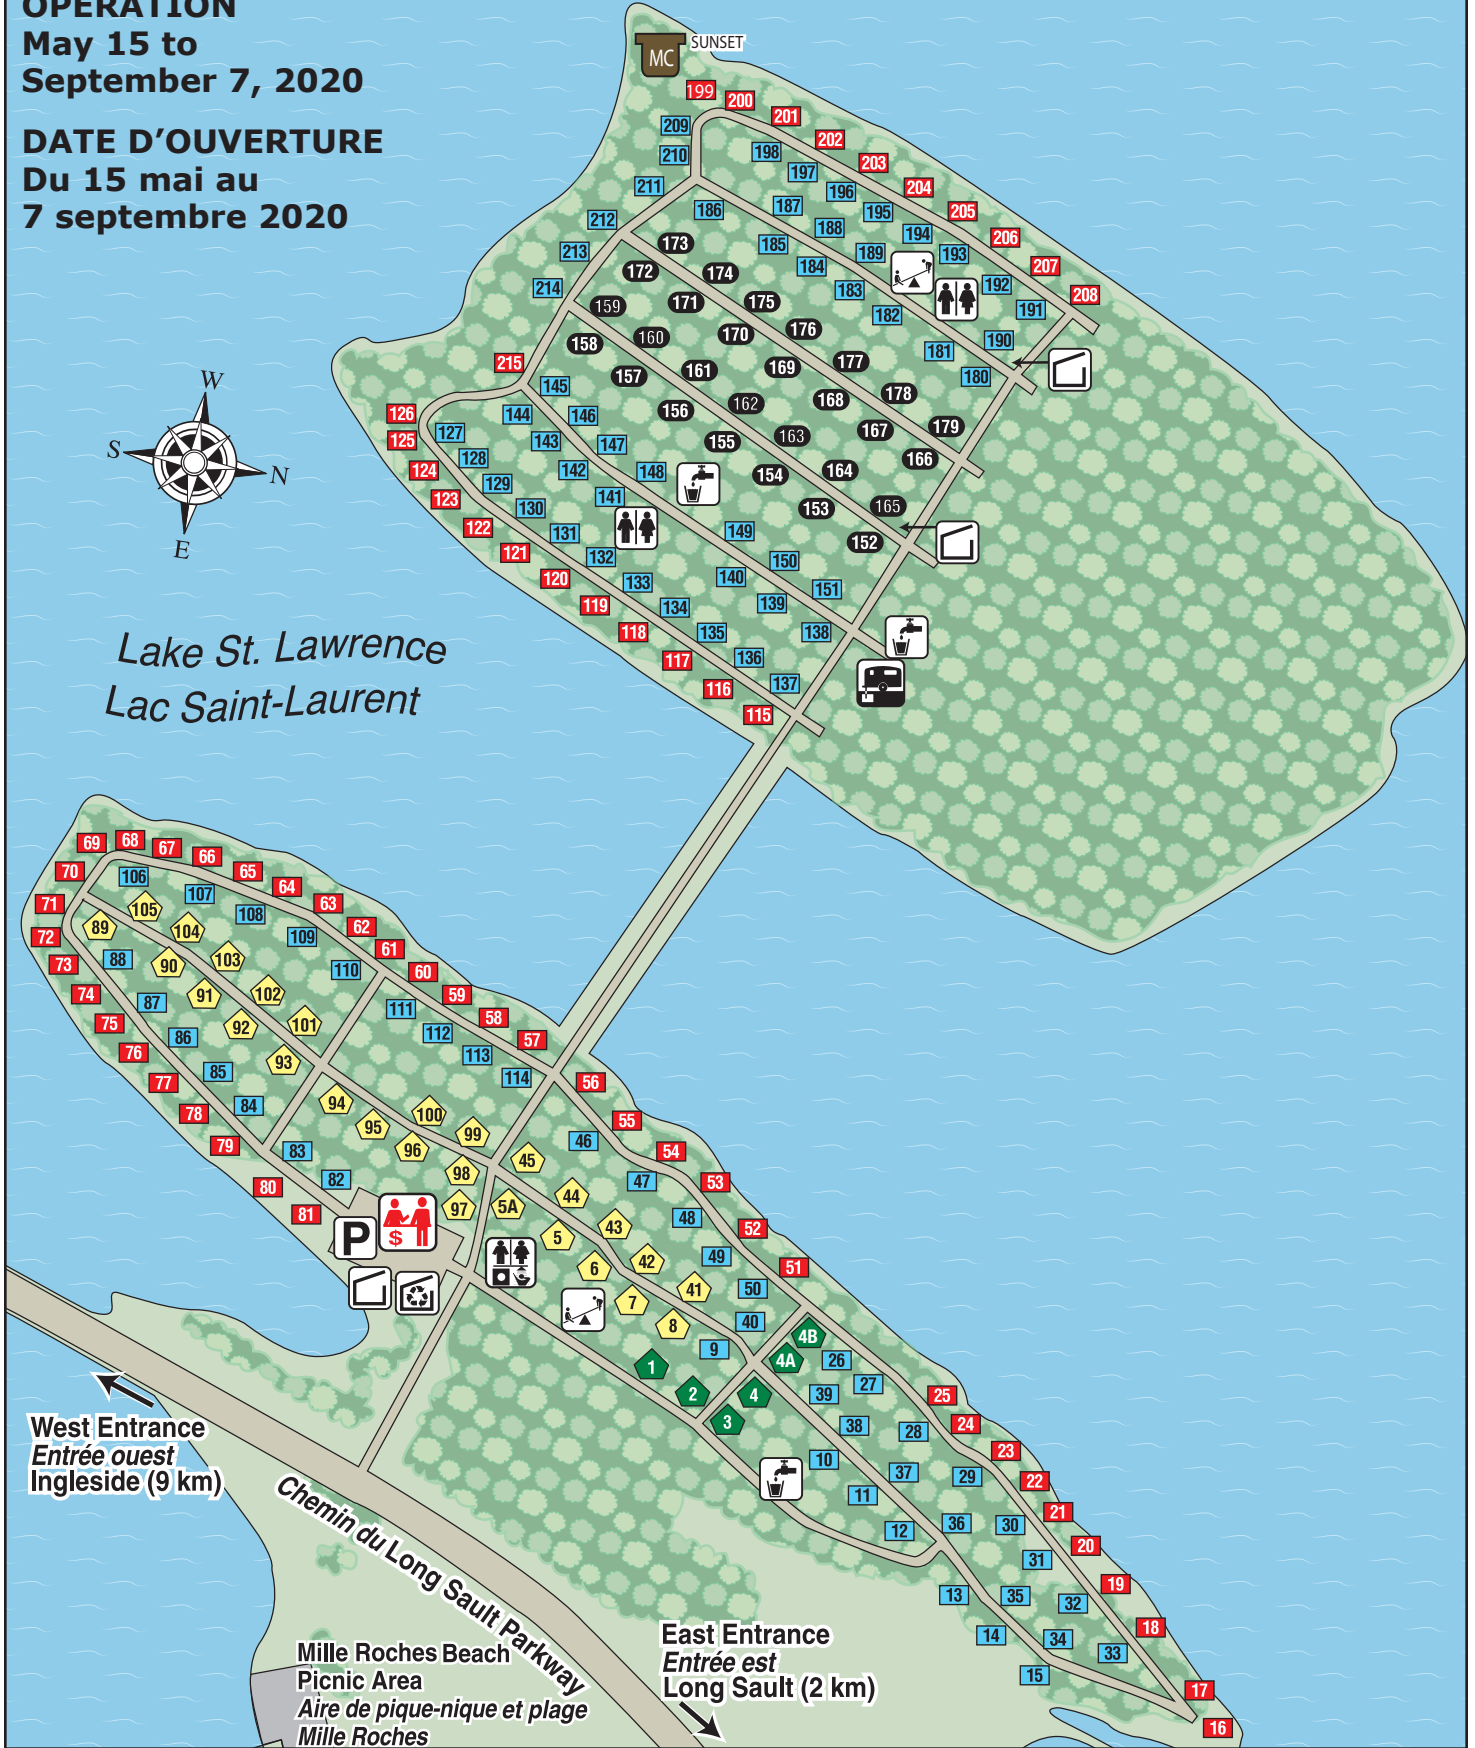

Terrain de Camping **MILLE ROCHES** Campground

613-534-8202 • 15805 Long Sault Parkway, Long Sault, Ontario K0C 1P0

DATES OF OPERATION

May 15 to
September 7, 2020

DATE D'OUVERTURE

Du 15 mai au
7 septembre 2020

Legend/ Légende

washroom
toilettes

parking
stationnement

registration/store
firewood/ice
enregistrement/ magasin
bois à brûler/glace

washroom/shower
laundry
toilettes/douches/buanderie

dumpster
benne à ordures

dumpster/recycling
benne à ordures/recyclage

playground
terrain de jeux

water
eau

dumping station
poste de vidange

mini cabin
mini-chalet

unserviced site
emplacement sans service

waterfront/waterview site
emplacement riverain/vue sur l'eau

one service site - 15 amp
emplacement à un service - 15A

two service site - 50 amp/water
emplacement à deux services - 50 A/eau

two service site - 30 amp/water
emplacement à deux service - 30 A/eau