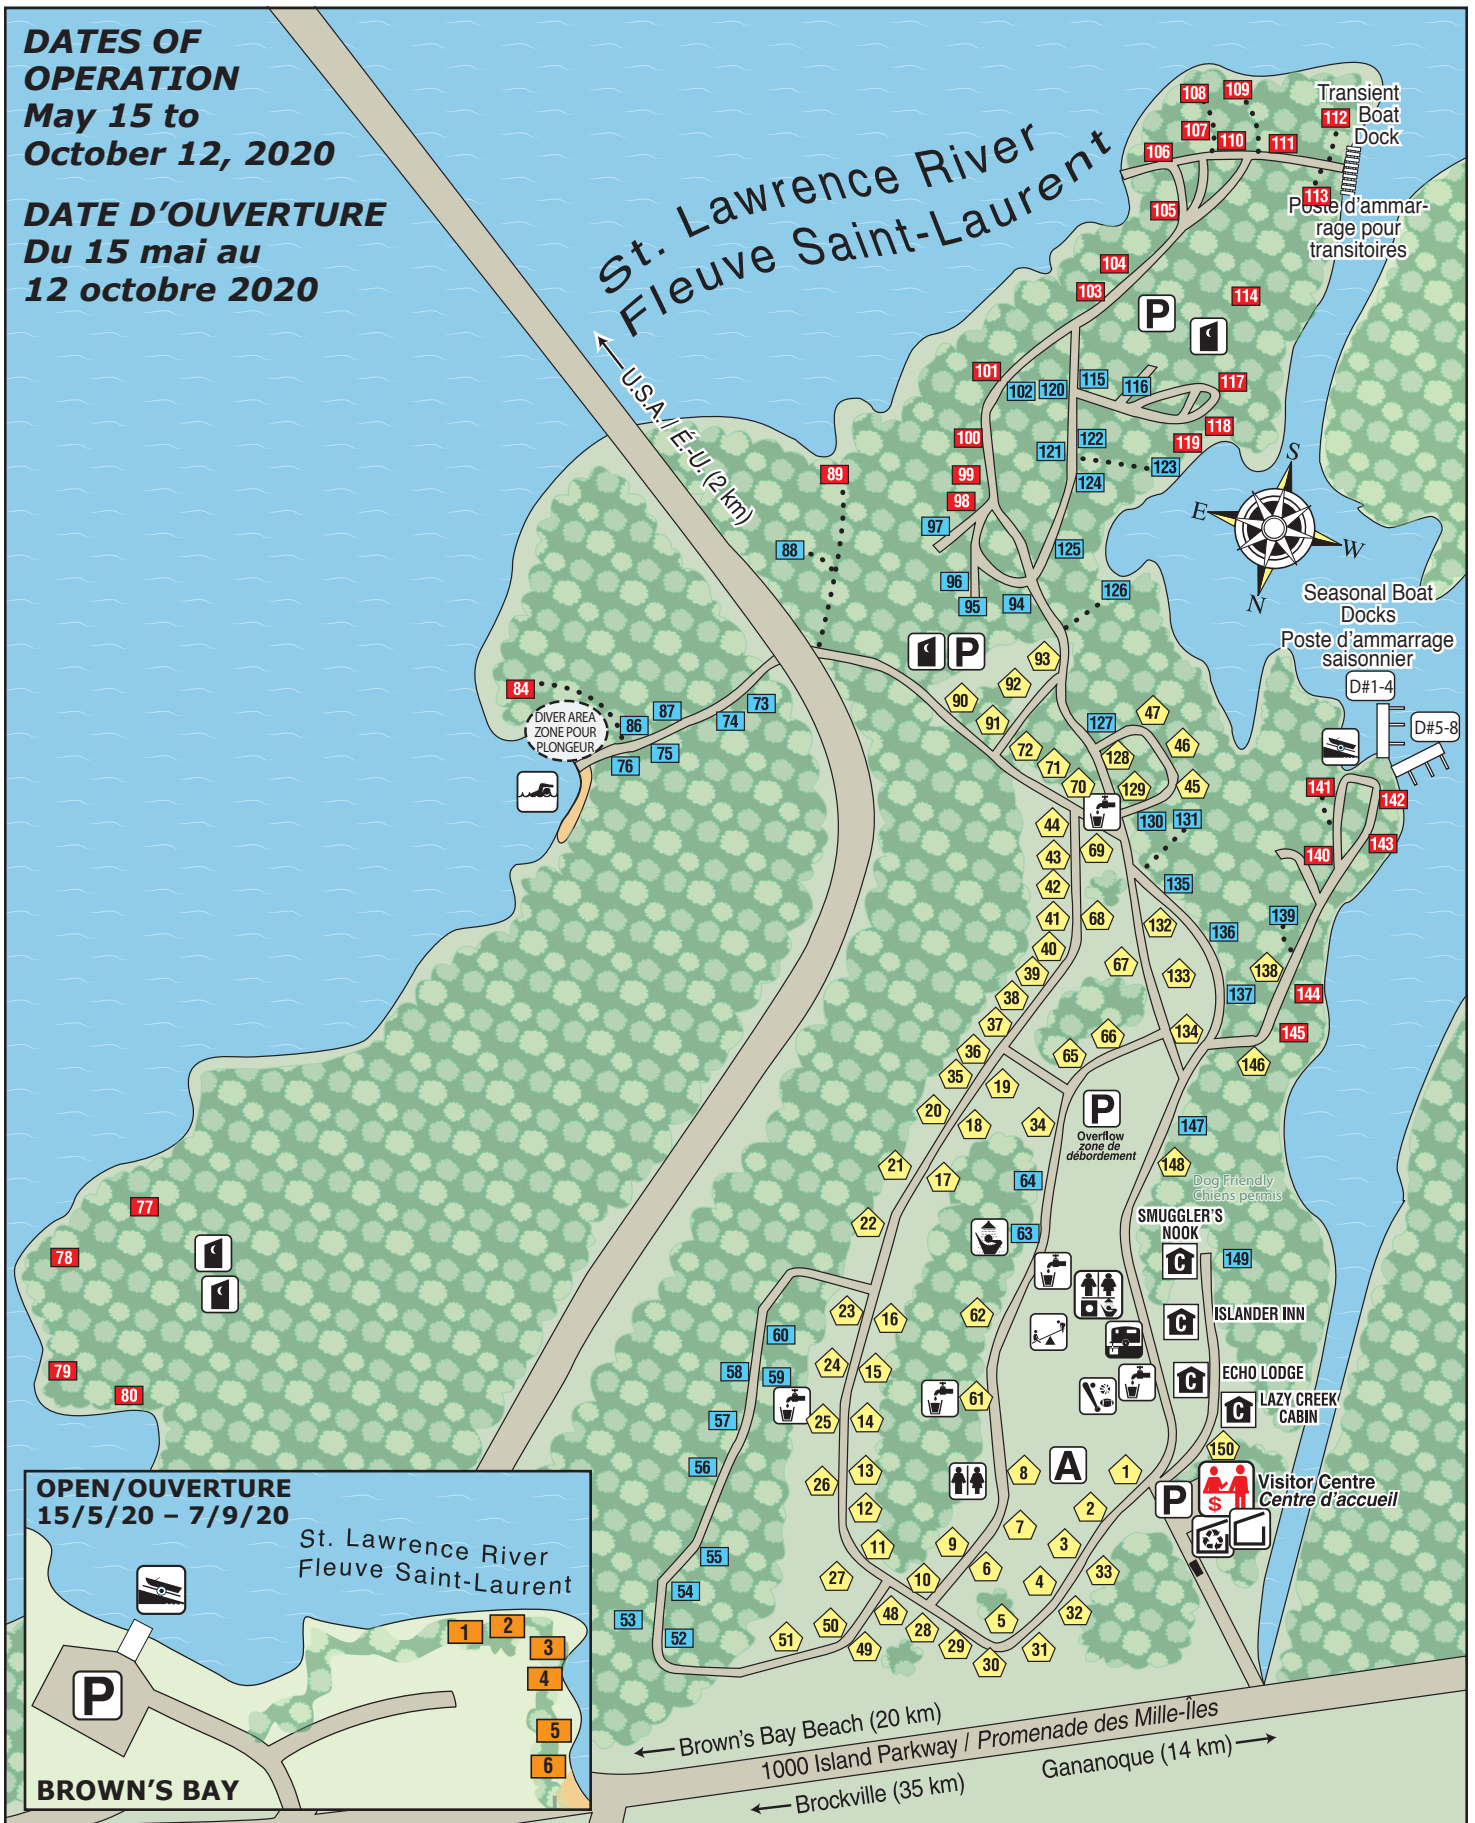

Terrain de Camping **IVY LEA** Campground

613-659-3057 • 649 - 1000 Islands Parkway, Lansdowne, Ontario K0E 1L0

DATES OF OPERATION
May 15 to
October 12, 2020

DATE D'OUVERTURE
Du 15 mai au
12 octobre 2020

Legend/ Légende

washroom toilettes	swimming natation	outside toilet latrines
parking stationnement	boat launch rampe de mise à l'eau	dumping station poste de vidange
registration/store firewood/ice enregistrement/ magasin bois à brûler/glace	playground terrain de jeux	camper cabin maisonnette rustique
washroom/shower/laundry toilettes/douches/buanderie	sports field terrain de sports	waterfront/waterview site emplacement riverain/vue sur l'eau
dumpster benne à ordures	water eau	two service site - 30 amp/water emplacement à deux services - 30 A/eau
dumpster/recycling benne à ordures/ recyclage	showers douches	unserviced site emplacement sans service
	activity shelter centre d'activités	premium waterfront/waterview site emplacement riverain prime/vue sur l'eau