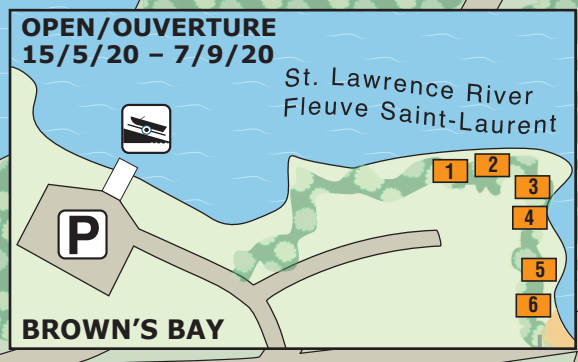

Terrain de Camping **IVY LEA** Campground

613-659-3057 • 649 - 1000 Islands Parkway, Lansdowne, Ontario K0E 1L0

DATES OF OPERATION
May 15 to
October 12, 2020

DATE D'OUVERTURE
Du 15 mai au
12 octobre 2020

Legend/ Légende

washroom toilettes	swimming natation	outside toilet latrines
parking stationnement	boat launch rampe de mise à l'eau	dumping station poste de vidange
registration/store firewood/ice enregistrement/ magasin bois à brûler/glace	playground terrain de jeux	camper cabin maisonnette rustique
washroom/shower/laundry toilettes/douches/buanderie	sports field terrain de sports	waterfront/waterview site emplacement riverain/vue sur l'eau
dumpster benne à ordures	water eau	two service site - 30 amp/water emplacement à deux services - 30 A/eau
dumpster/recycling benne à ordures/ recyclage	showers douches	unserviced site emplacement sans service
	activity shelter centre d'activités	premium waterfront/waterview site emplacement riverain prime/vue sur l'eau