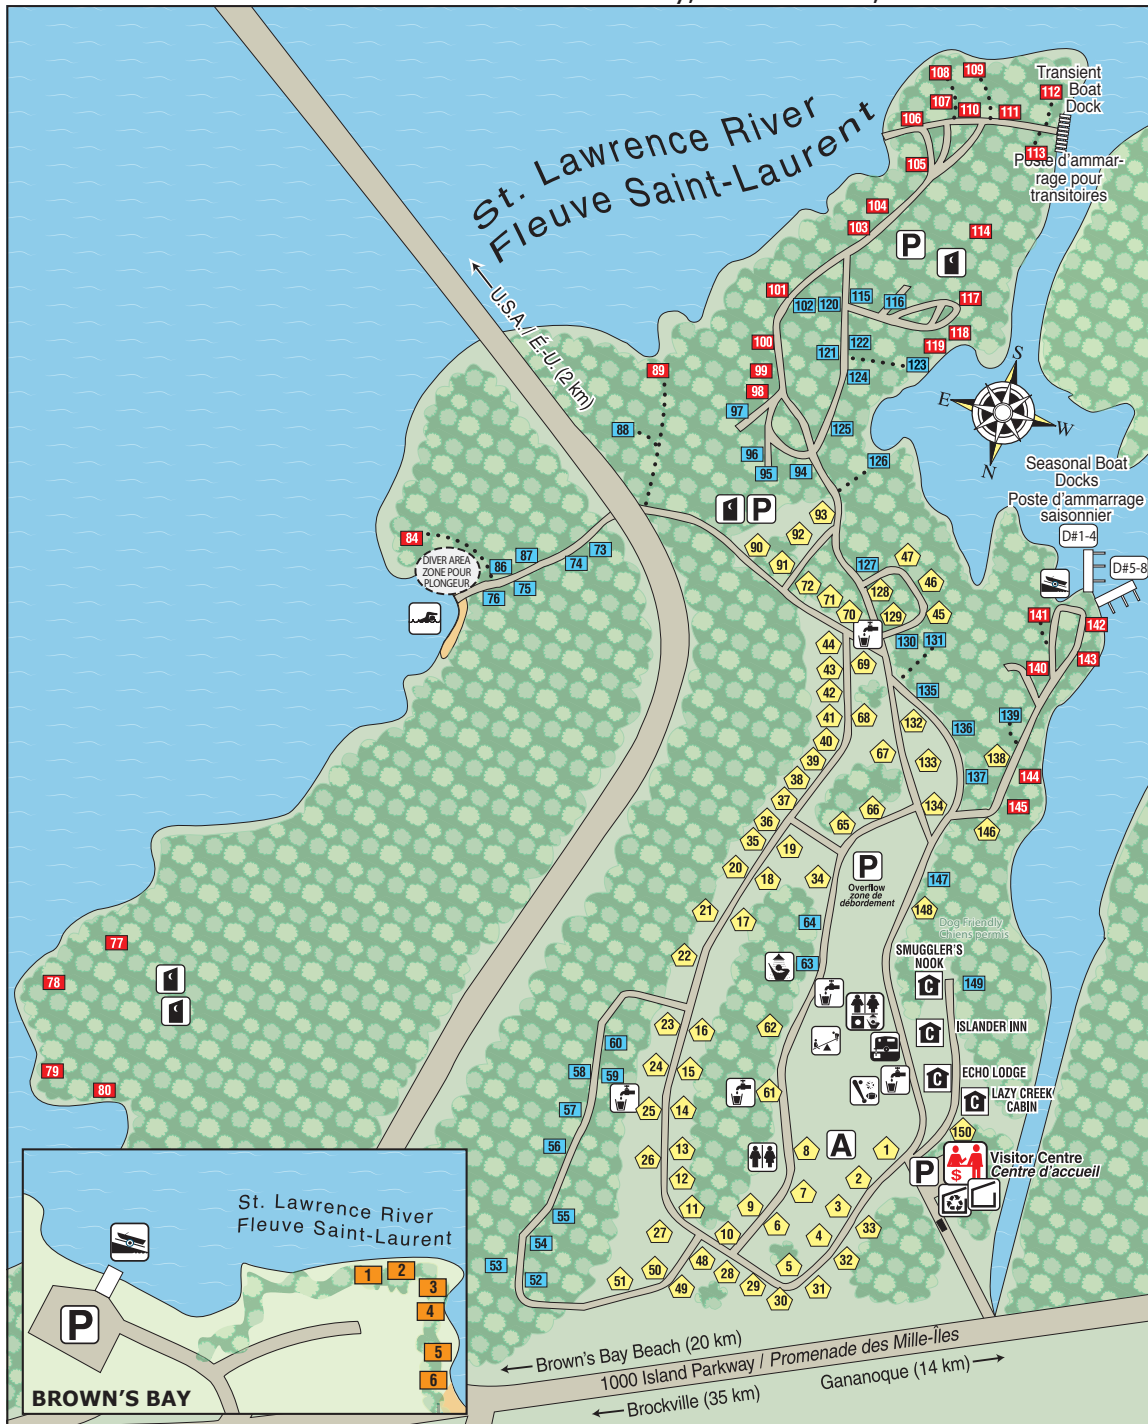

Terrain de Camping **IVY LEA** Campground

613-659-3057 • 649 - 1000 Islands Parkway, Lansdowne, Ontario K0E 1L0

Legend/ Légende

washroom toilettes	swimming natation	outside toilet latrines
parking stationnement	boat launch rampe de mise à l'eau	dumping station poste de vidange
registration/store firewood/ice enregistrement/ magasin bois à brûler/glace	playground terrain de jeux	camper cabin maisonnette rustique
washroom/shower/laundry toilettes/douches/buanderie	sports field terrain de sports	waterfront/waterview site emplacement riverain/vue sur l'eau
dumpster benne à ordures	water eau	two service site - 30 amp/water emplacement à deux services - 30 A/eau
dumpster/recycling benne à ordures/ recyclage	showers douches	unserviced site emplacement sans service
	activity shelter centre d'activités	premium waterfront/waterview site emplacement riverain prime/vue sur l'eau