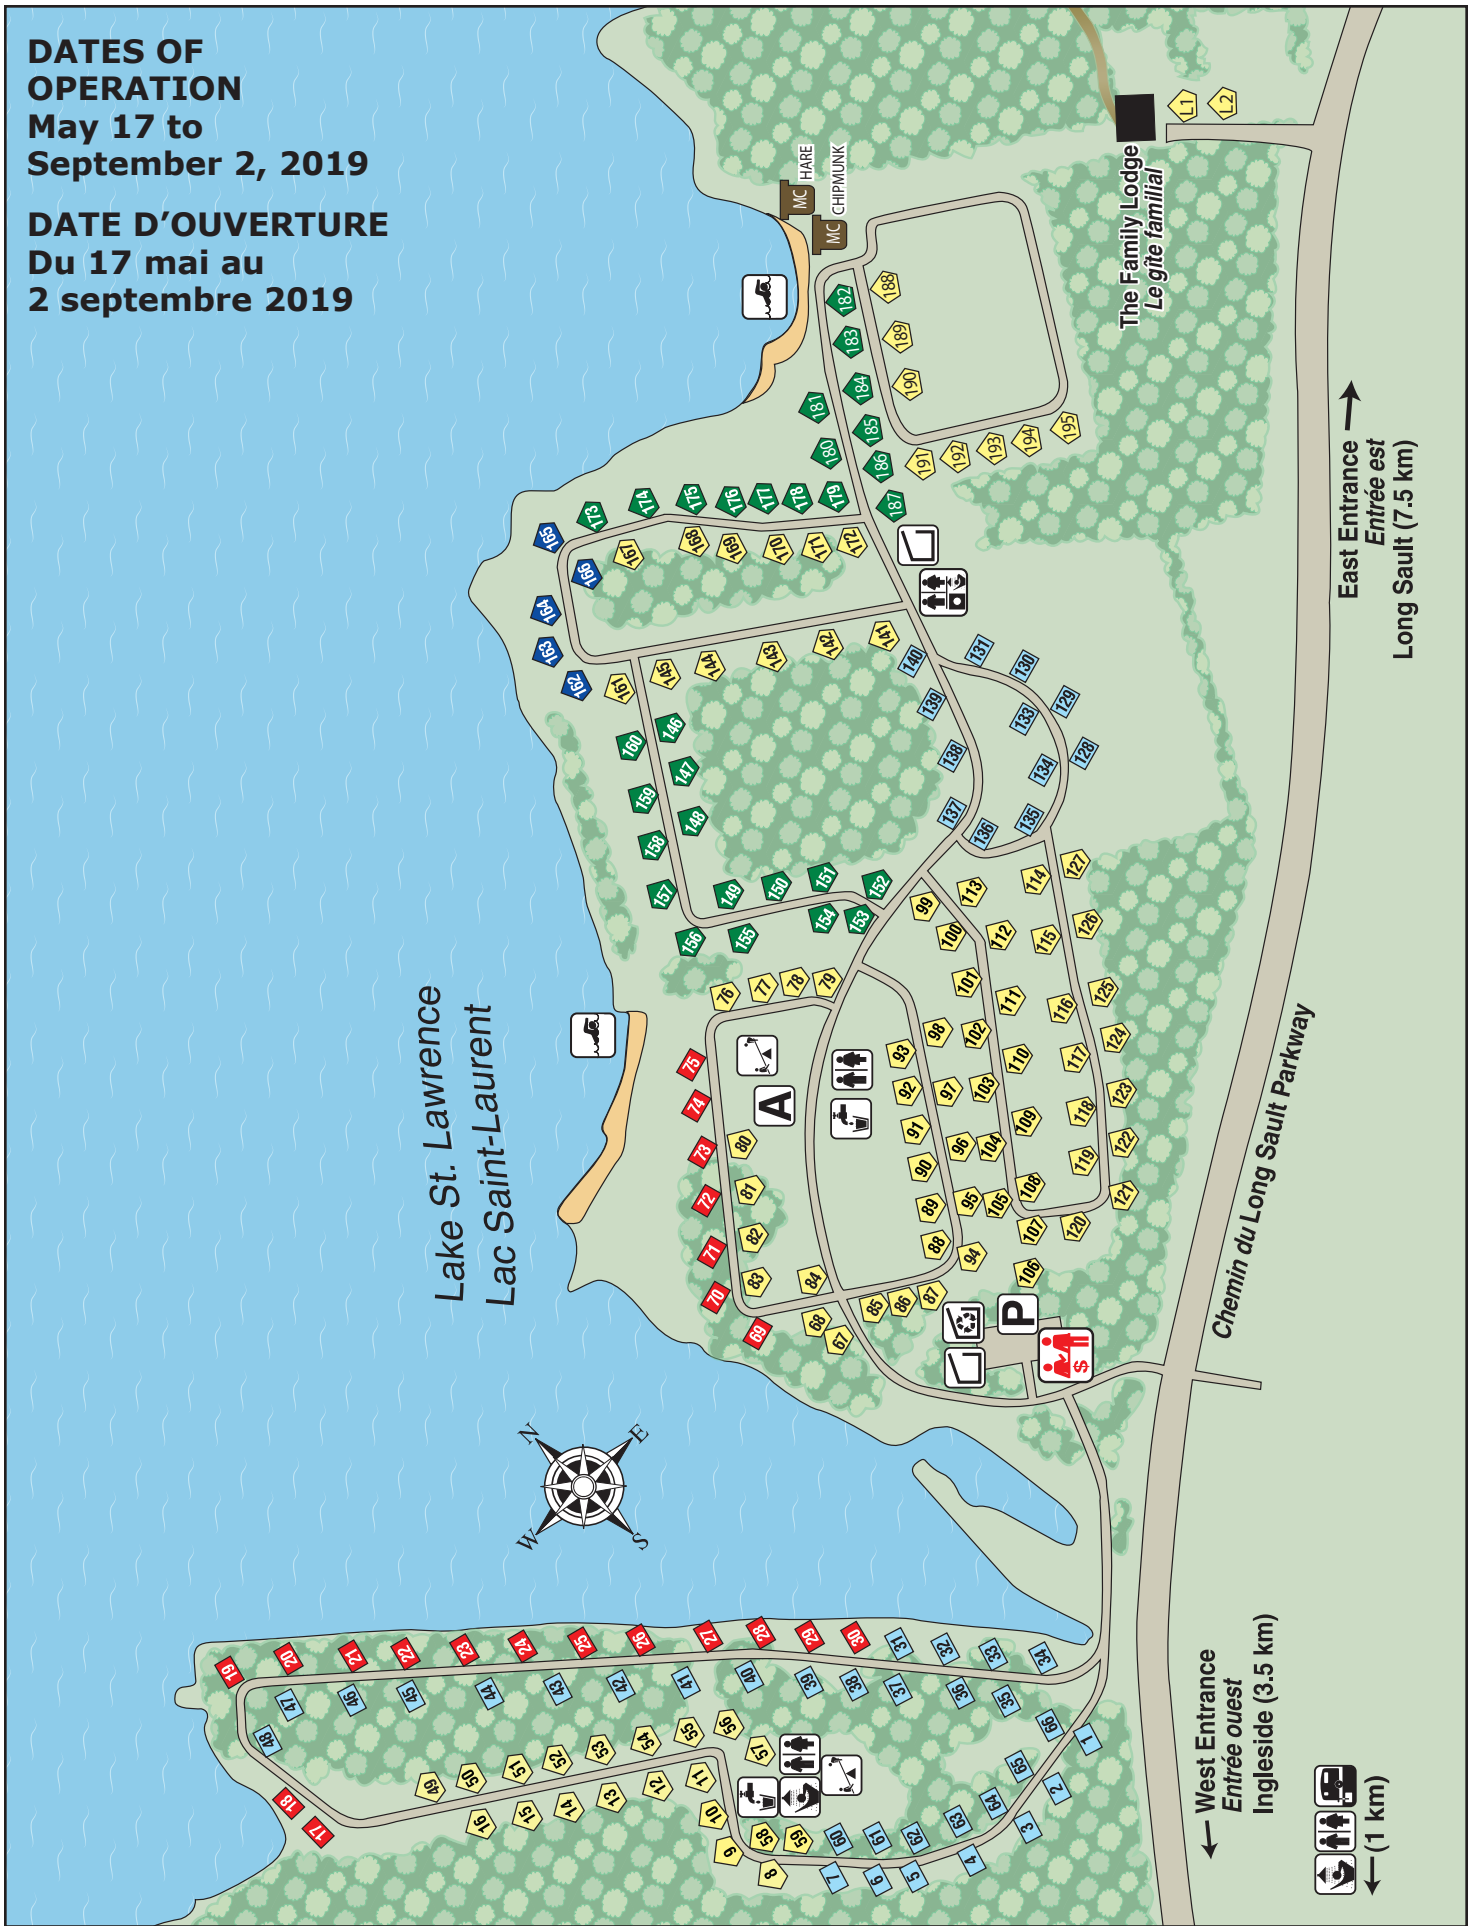

# Terrain de Camping **WOODLANDS** Campground

☎ 613-537-2611 • 15175 Long Sault Parkway, Ingleside, Ontario K0C 1M0

**DATES OF OPERATION**  
**May 17 to**  
**September 2, 2019**

**DATE D'OUVERTURE**  
**Du 17 mai au**  
**2 septembre 2019**

## Legend/ Légende

- |  |   |   |  |
|--|---|---|--|
| washroom<br>toilettes  | dumpster<br>benne à ordures                         | showers<br>douches                          | waterfront/waterview site<br>emplacement riverain/vue sur l'eau          |
| parking<br>stationnement   | dumpster/recycling<br>benne à ordures/<br>recyclage | activity shelter<br>centre d'activités      | two service site - 50 amp/water<br>emplacement à deux services- 50 A/eau |
| registration/store<br>firewood/ice<br>enregistrement/ magasin<br>bois à brûler/glace | swimming<br>natation                                | outside toilet<br>latrines                  | two service site - 30 amp/water<br>emplacement à deux service -30 A/eau  |
| washroom/shower<br>laundry<br>toilettes/douches/buanderie                            | playground<br>terrain de jeux                       | mini cabin<br>mini-chalet                   | two service site - 15 amp/water<br>emplacement à deux services-15 A/eau  |
|  | water<br>eau  | unserviced site<br>emplacement sans service |  |