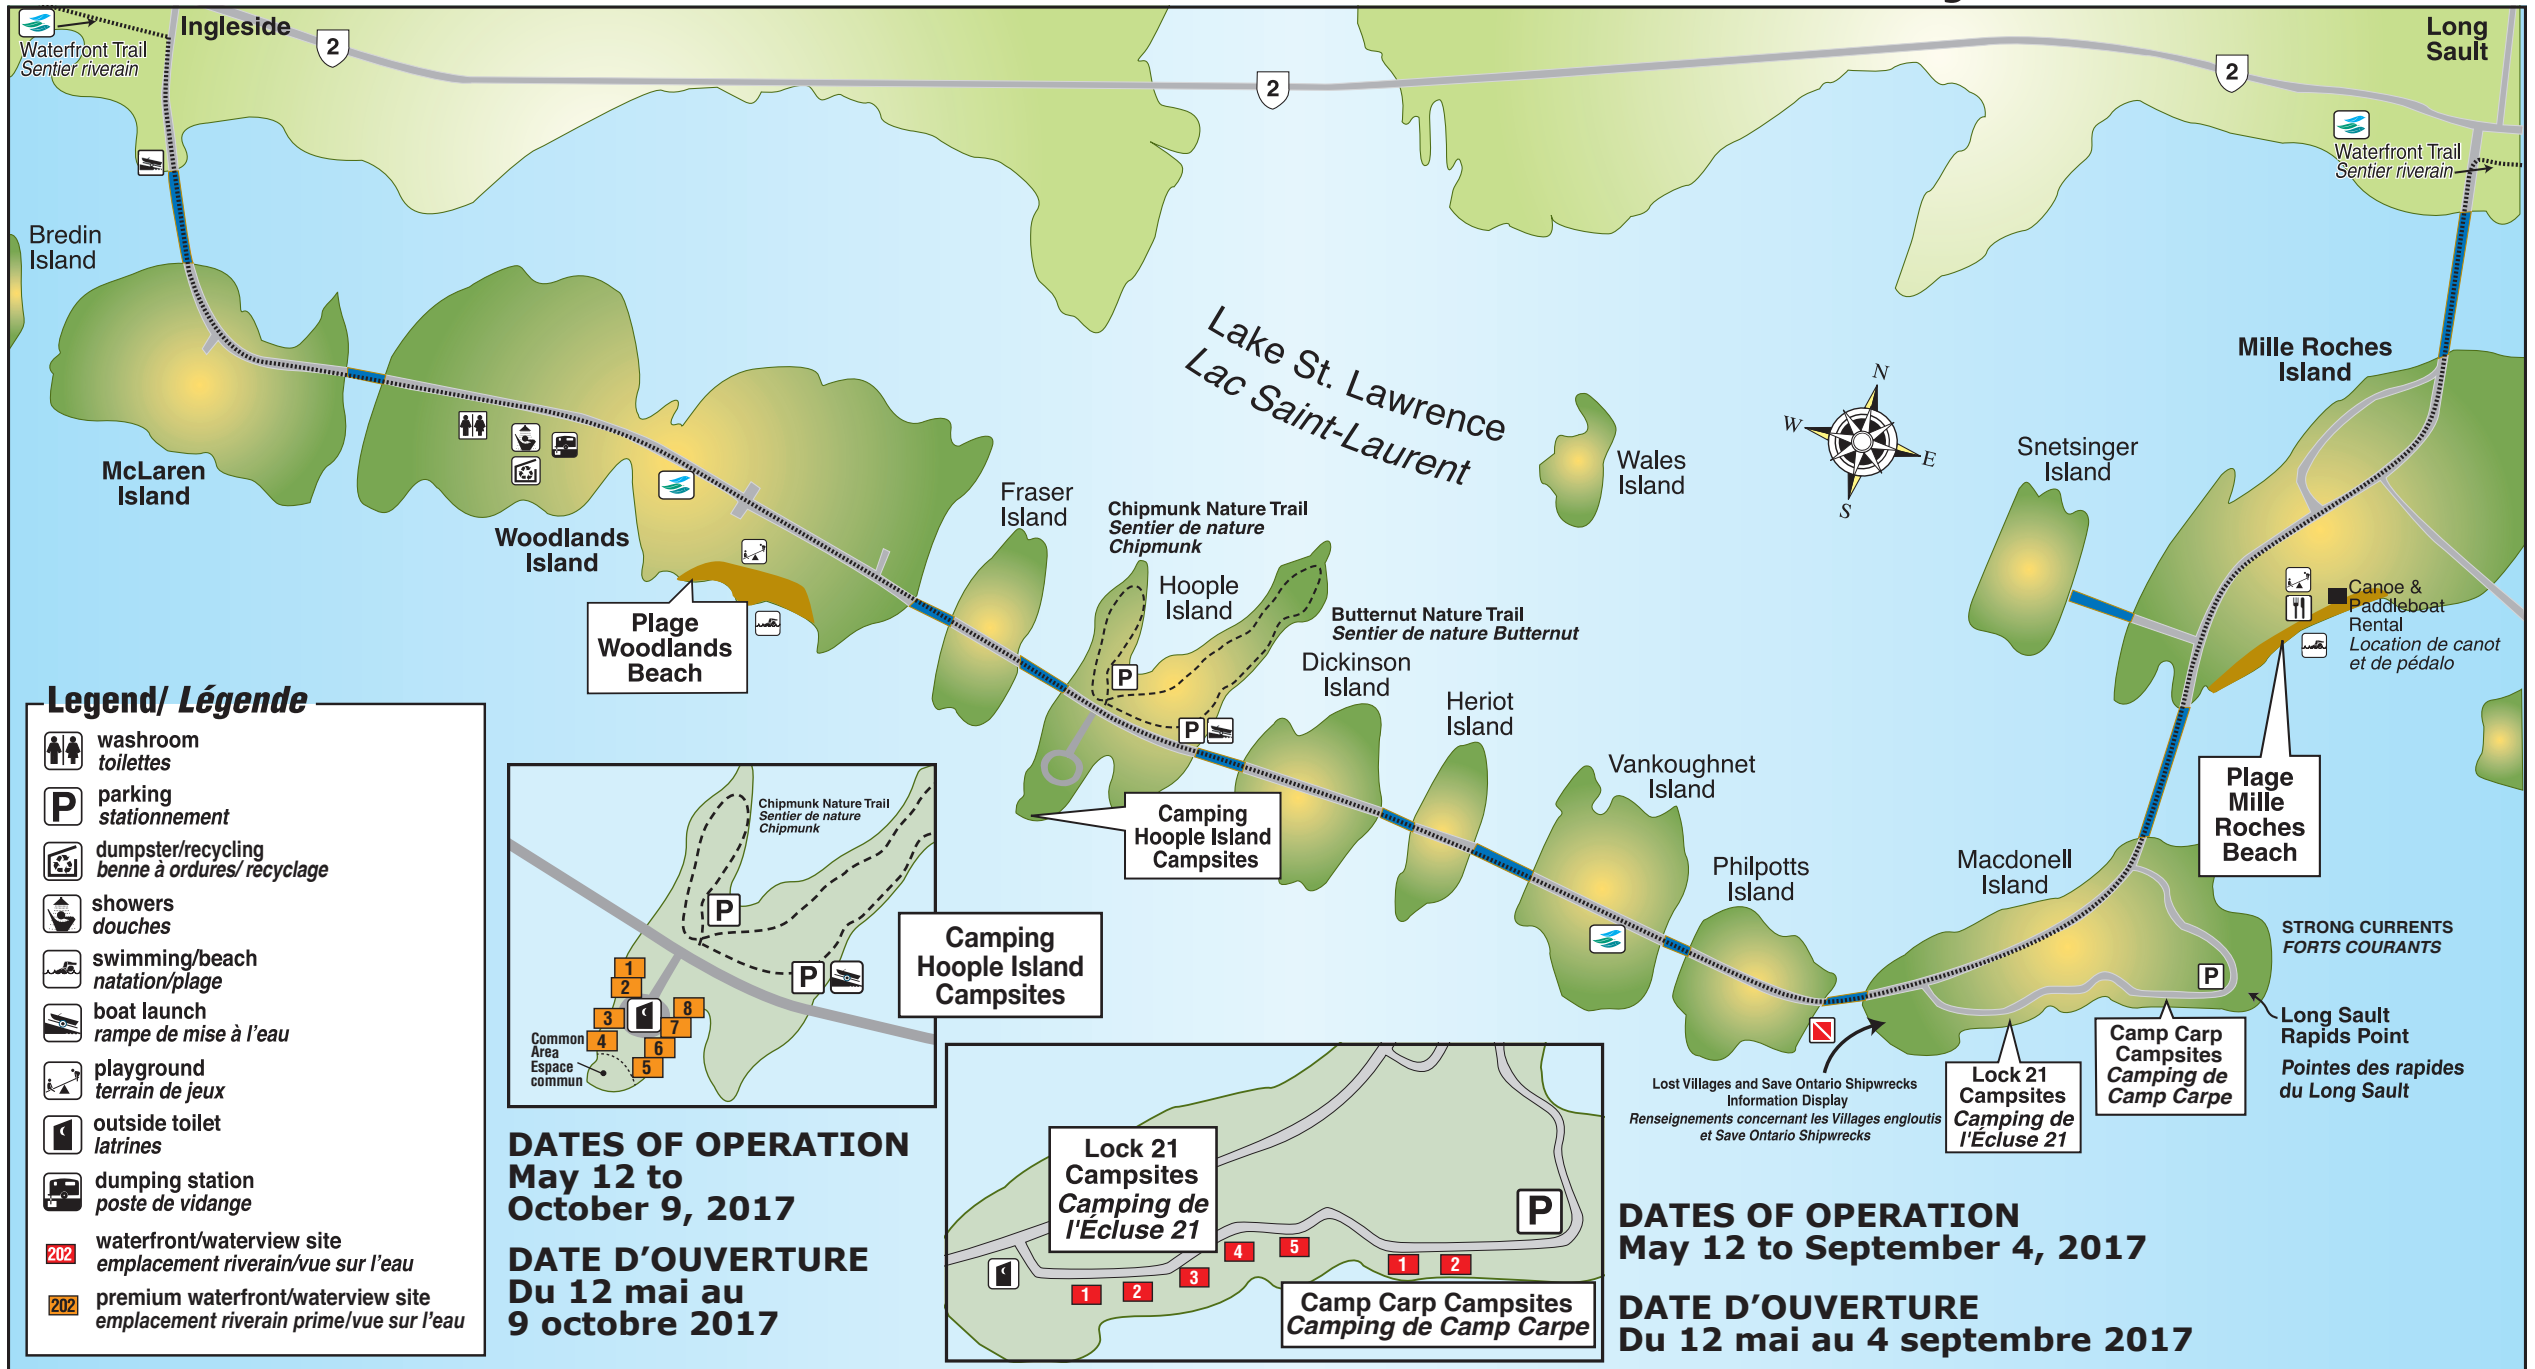

# Chemin du **LONG SAULT** Parkway

## Legend/ Légende

- washroom  
toilettes
- parking  
stationnement
- dumpster/recycling  
benne à ordures/ recyclage
- showers  
douches
- swimming/beach  
natation/plage
- boat launch  
rampe de mise à l'eau
- playground  
terrain de jeux
- outside toilet  
latrines
- dumping station  
poste de vidange
- waterfront/waterview site  
emplacement riverain/vue sur l'eau
- premium waterfront/waterview site  
emplacement riverain prime/vue sur l'eau

**DATES OF OPERATION**  
May 12 to  
October 9, 2017

**DATE D'OUVERTURE**  
Du 12 mai au  
9 octobre 2017

**DATES OF OPERATION**  
May 12 to September 4, 2017

**DATE D'OUVERTURE**  
Du 12 mai au 4 septembre 2017