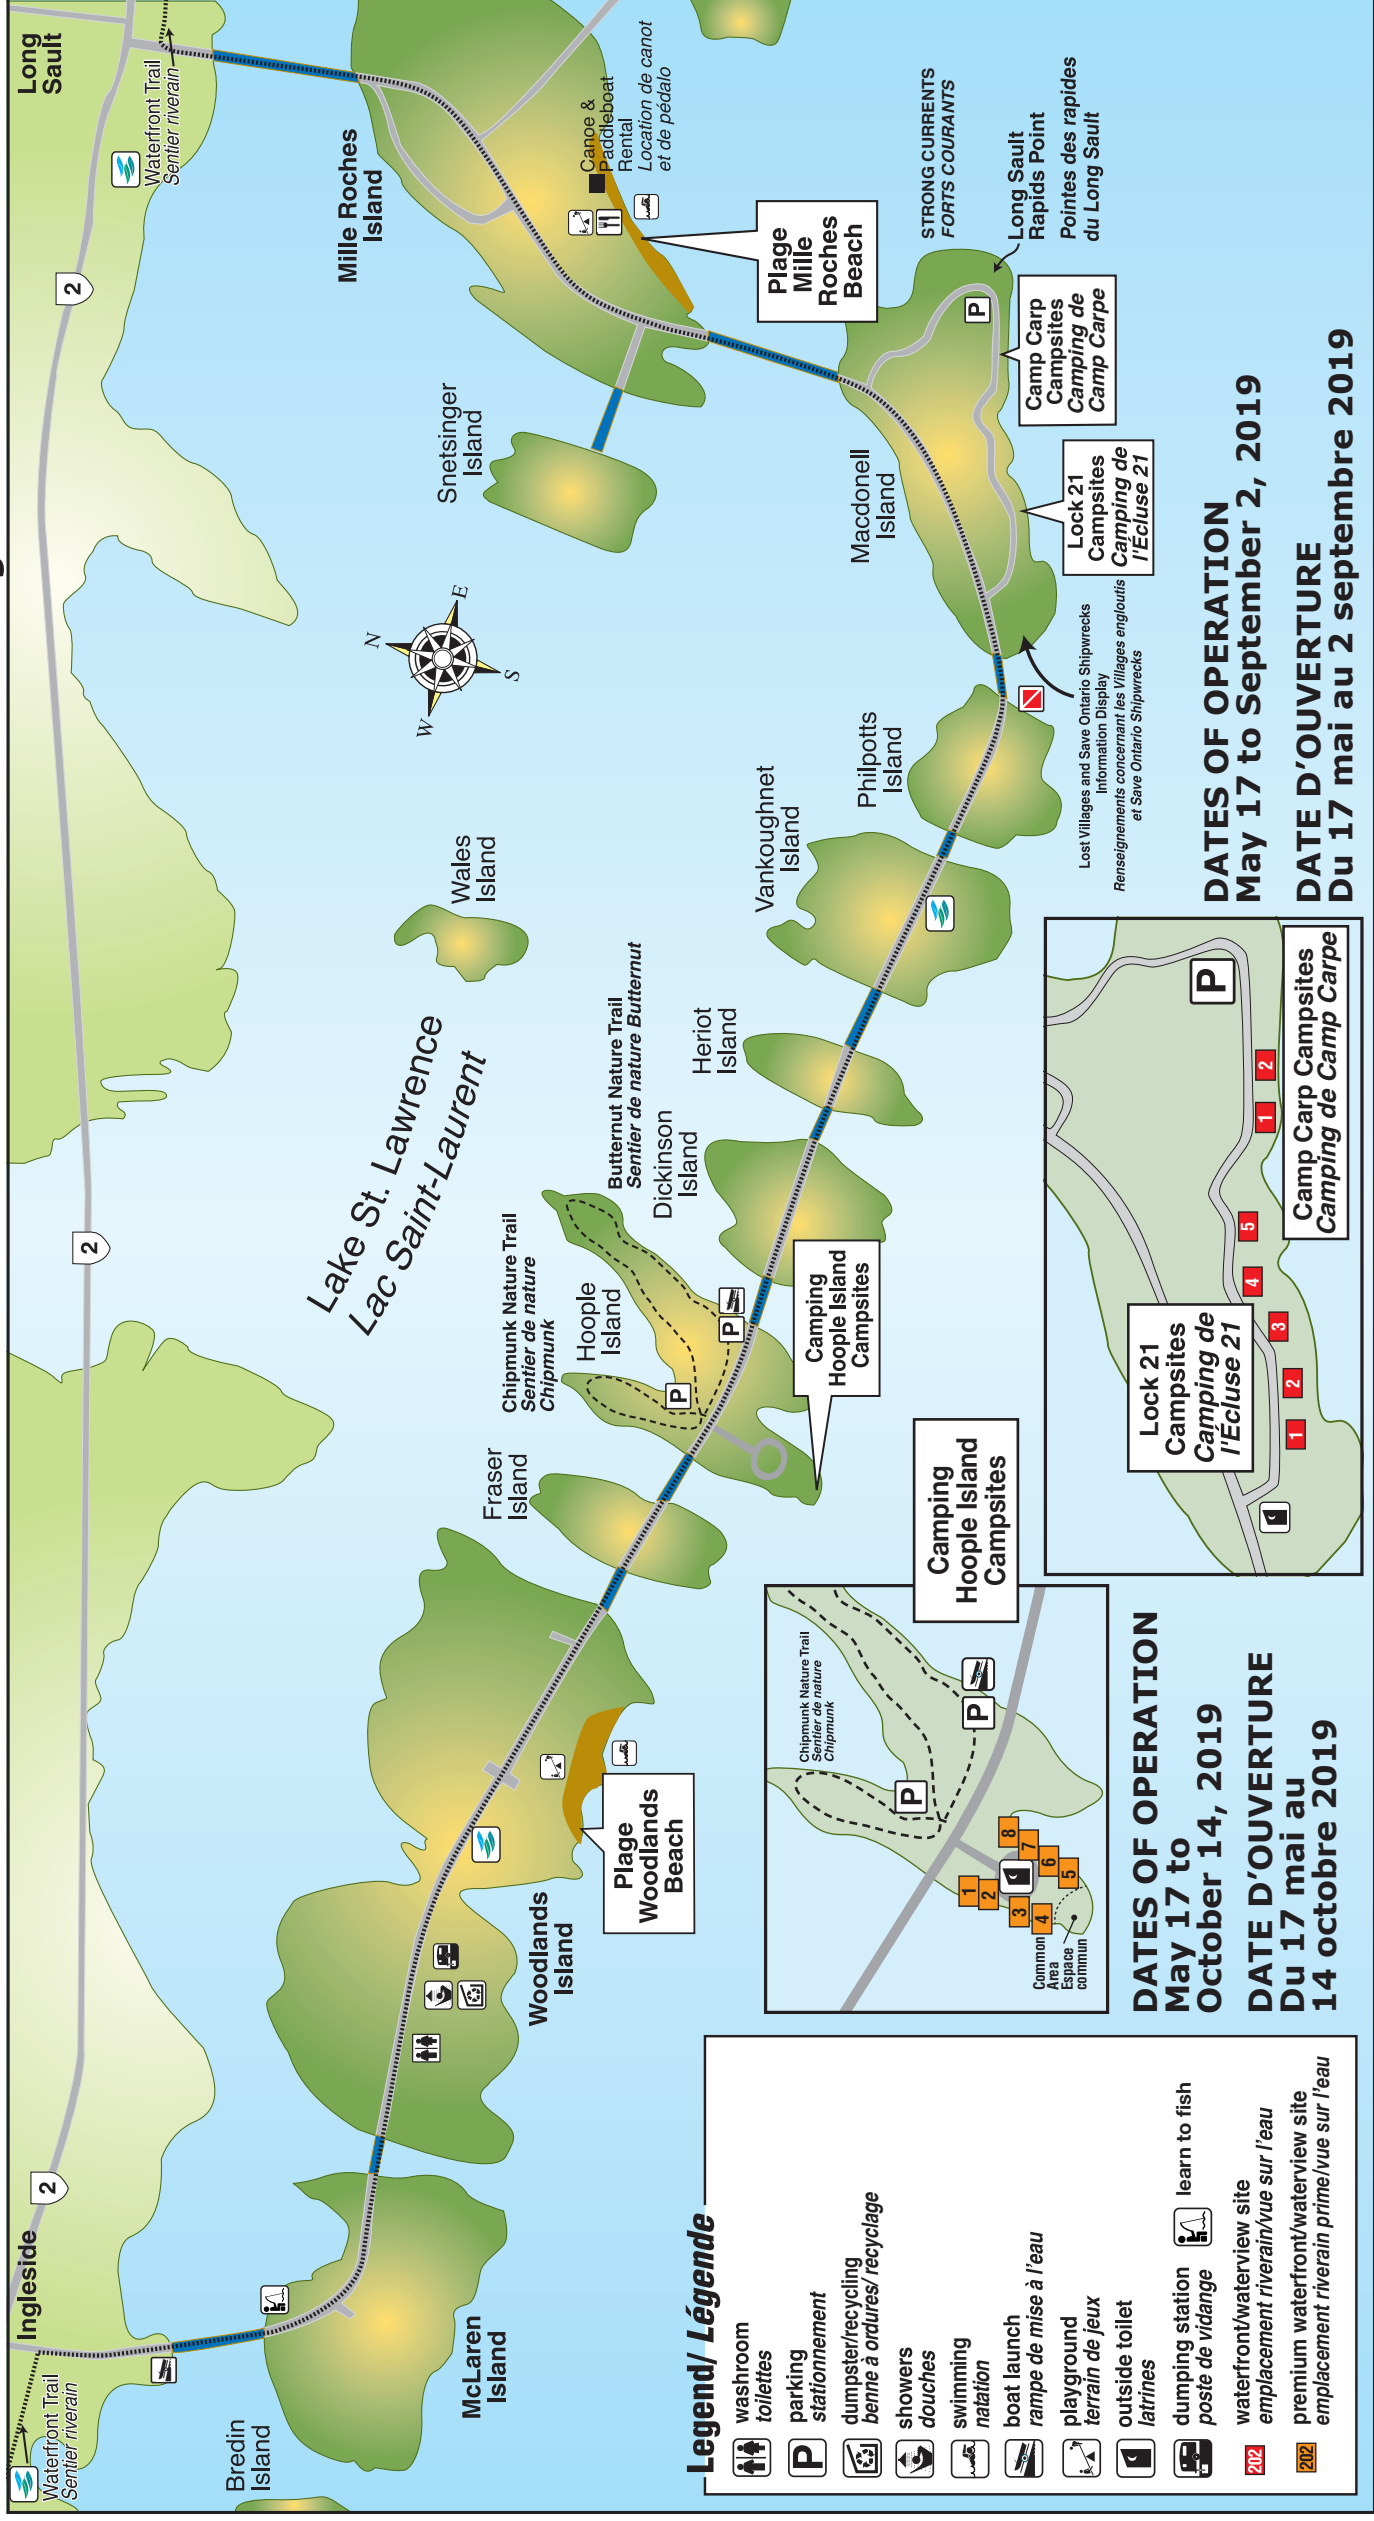

Chemin du LONG SAULT Parkway

Legend/ Légende

- washroom / toilettes
- parking / stationnement
- dumpster/recycling / benne à ordures/ recyclage
- showers / douches
- swimming / natation
- boat launch / rampe de mise à l'eau
- playground / terrain de jeux
- outside toilet / latrines
- dumping station / poste de vidange
- waterfront/waterview site / emplacement riverain/vue sur l'eau
- premium waterfront/waterview site / emplacement riverain prime/vue sur l'eau
- learn to fish

DATES OF OPERATION
May 17 to
October 14, 2019
DATE D'OUVERTURE
Du 17 mai au
14 octobre 2019

DATES OF OPERATION
May 17 to September 2, 2019
DATE D'OUVERTURE
Du 17 mai au 2 septembre 2019

Lost Villages and Save Ontario Shipwrecks
 Information Display
 Renseignements concernant les Villages engloutis
 et Save Ontario Shipwrecks

Camping
Hoople Island
Campsites

Camping
Hoople Island
Campsites

Lock 21
Campsites
Camping de
l'Écluse 21

Camp Carp
Campsites
Camping de
Camp Carpe

Camp Carp
Campsites
Camping de
Camp Carpe

Lock 21
Campsites
Camping de
l'Écluse 21

Plage
Mille
Roches
Beach

Plage
Woodlands
Beach

Canoe & Paddleboat
Rental
Location de canot
et de pédalo

Ingleside **Waterfront Trail / Sentier riverain** **2** **Long Sault** **Waterfront Trail / Sentier riverain**