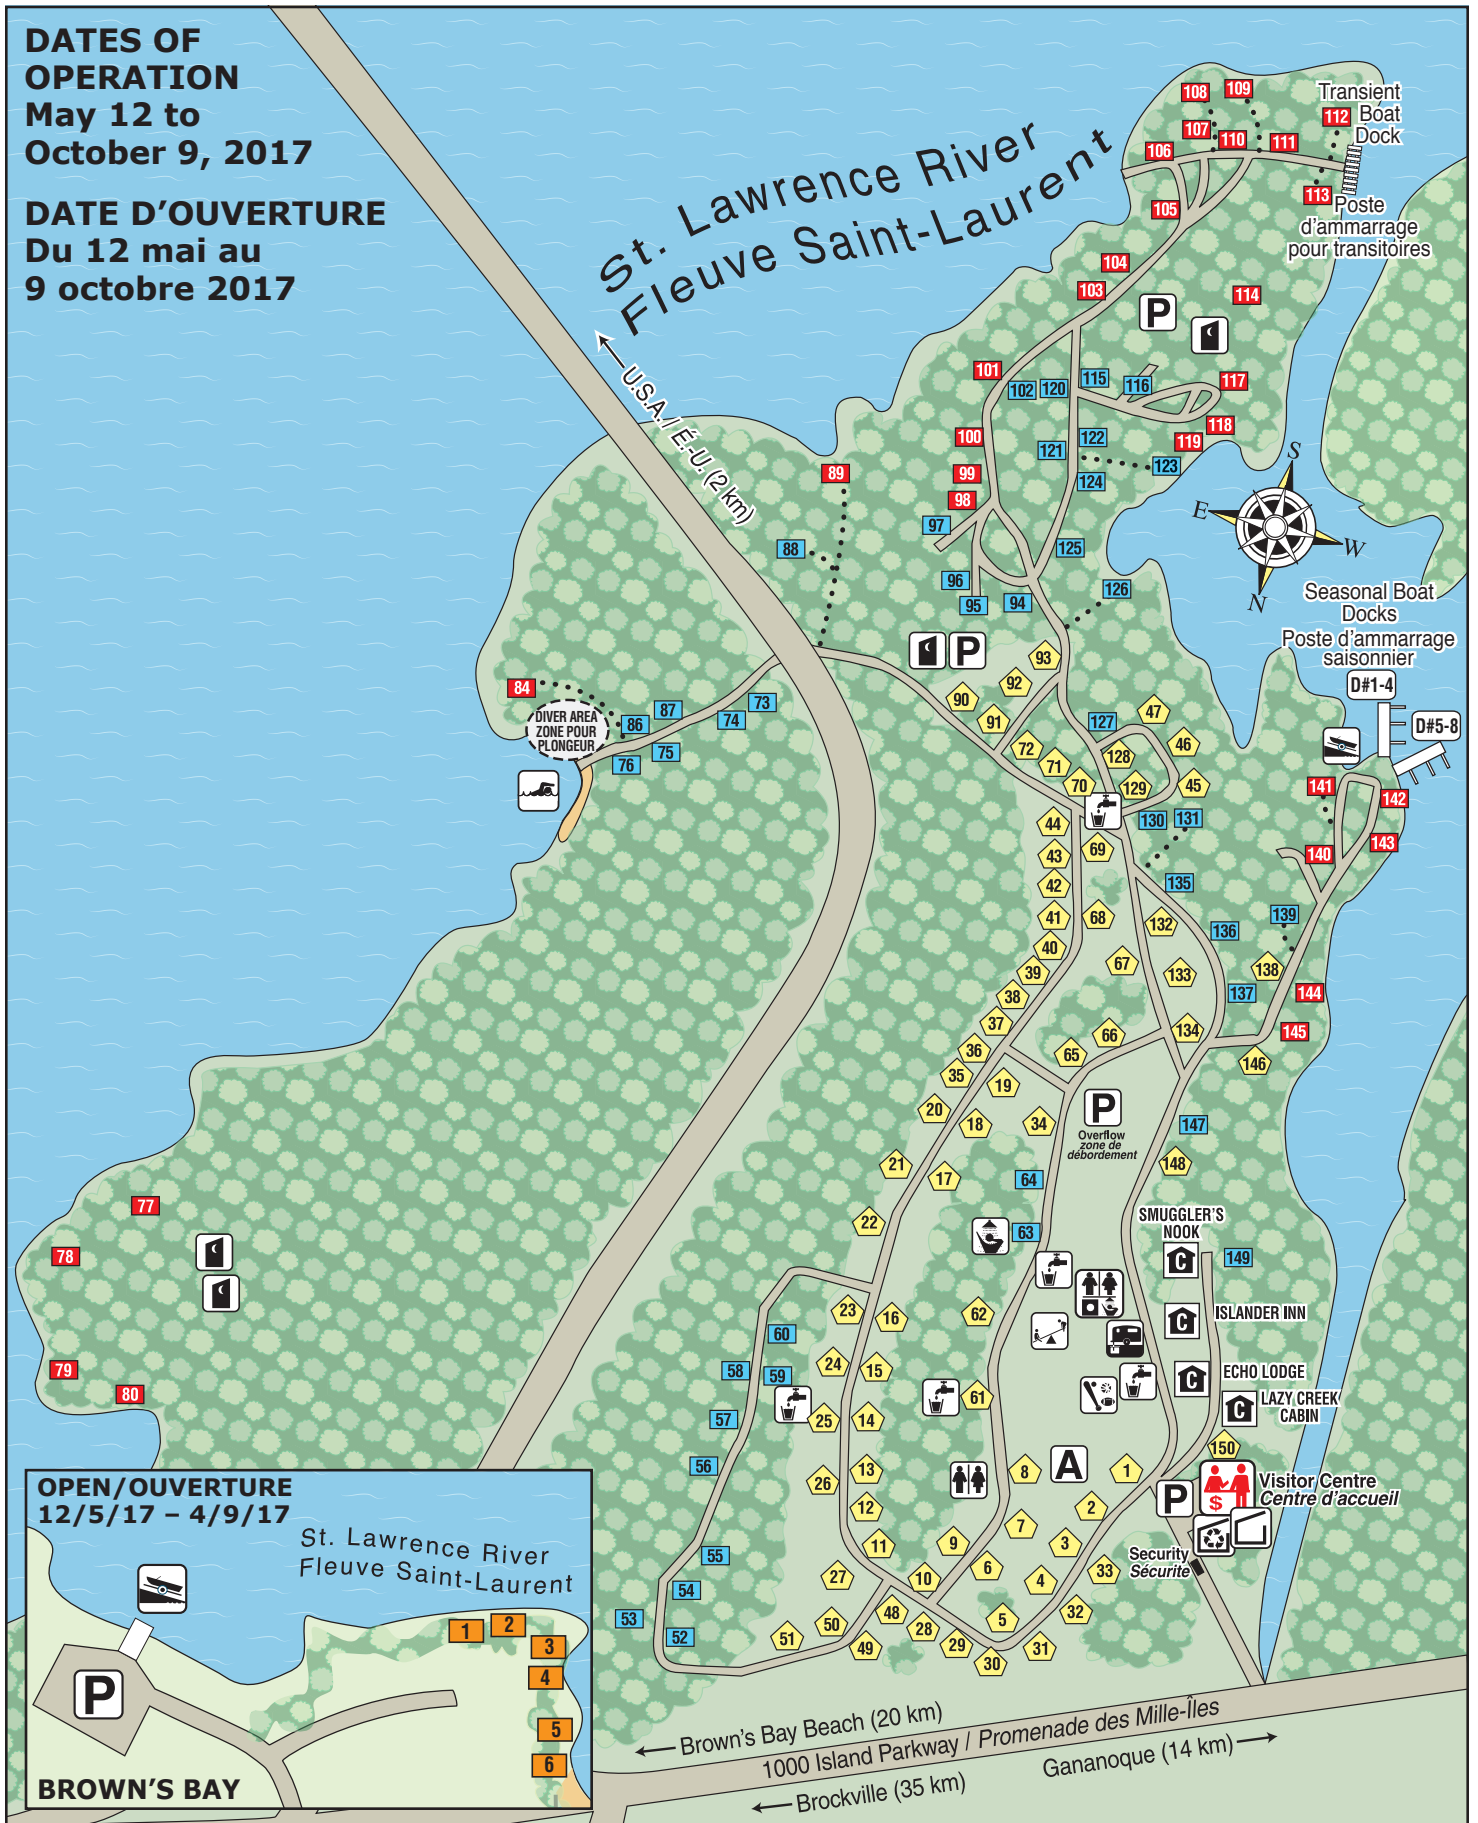

Terrain de Camping **IVY LEA** Campground

☎ 613-659-3057 • 649 - 1000 Islands Parkway, Lansdowne, Ontario K0E 1L0

Legend/ Légende

	washroom toilettes		swimming/beach natation/plage		outside toilet latrines
	parking stationnement		boat launch rampe de mise à l'eau		dumping station poste de vidange
	registration/store firewood/ice enregistrement/ magasin bois à brûler/glace		playground terrain de jeux		camper cabin maisonnette rustique
	washroom/shower/laundry toilettes/douches/buanderie		sports field terrain de sports		waterfront/waterview site emplacement riverain/vue sur l'eau
	dumpster benne à ordures		water eau		two service site - 30 amp/water emplacement à deux services - 30 A/eau
	dumpster/recycling benne à ordures/ recyclage		showers douches		unserviced site emplacement sans service
			activity shelter centre d'activités		premium waterfront/waterview site emplacement riverain prime/vue sur l'eau